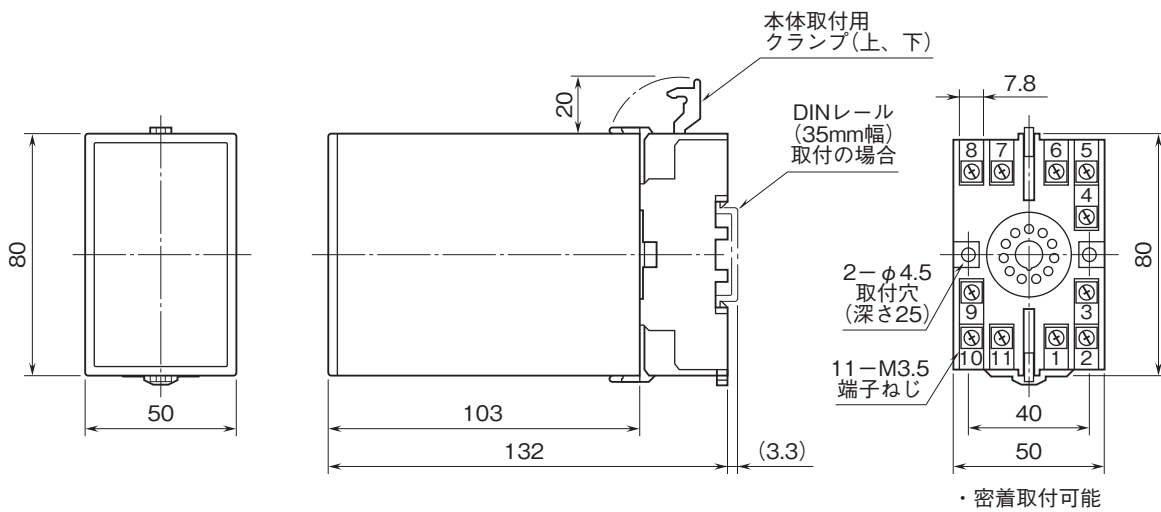

外形図

デジタル設定リミッターム AL・UNIT シリーズ

PTリミッターム

(実効値演算形)

特記事項

外形寸法図(単位:mm)・端子番号図

端子接続図

※1、警報出力コード“1、4”のときの電源OFF時の接点状態です。