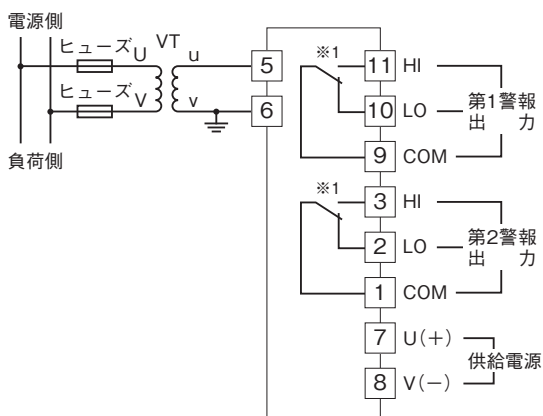

外形図

デジタル設定リミッターム AL・UNIT シリーズ

PTリミッターム

(実効値演算形)

特記事項

外形寸法図(単位:mm)・端子番号図

端子接続図

※1、警報出力コード“1、4”のときの電源OFF時の接点状態です。