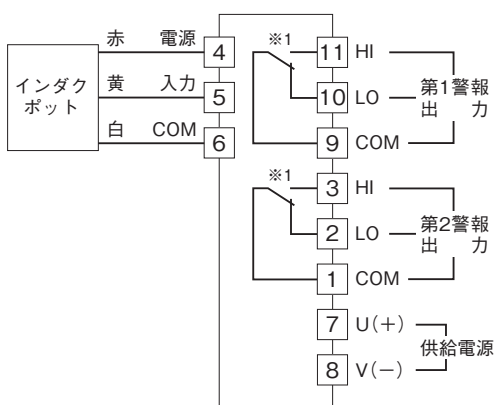

# 外形図

デジタル設定リミッターム AL・UNIT シリーズ

インダクポットリミッターム

特記事項

## 外形寸法図(単位:mm)・端子番号図

## 端子接続図

※1、警報出力コード“1、4”のときの電源OFF時の接点状態です。