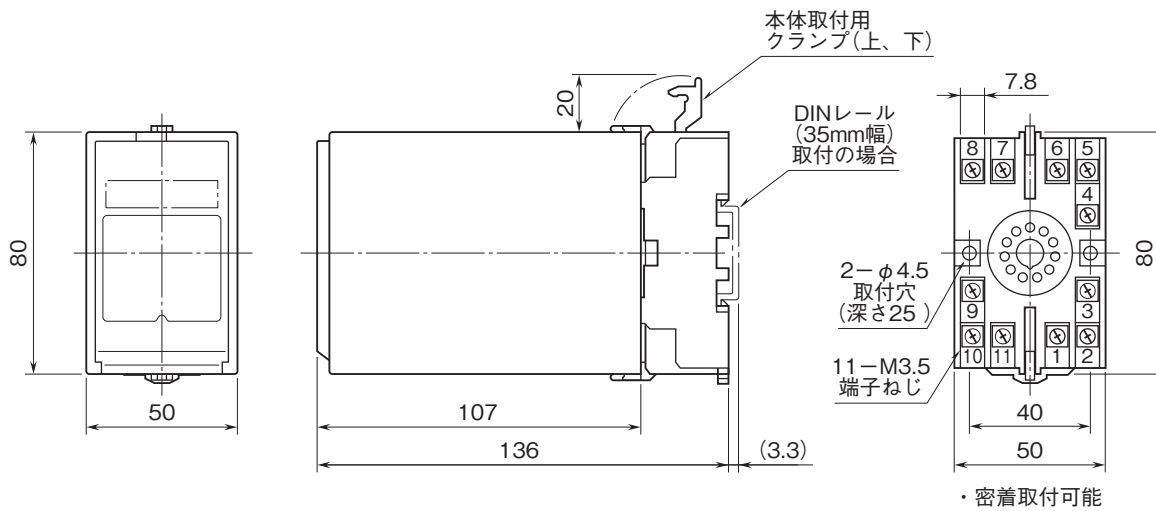

# 外形図

デジタル設定リミッターム AL・UNIT シリーズ

インダクポットリミッターム

特記事項

## 外形寸法図(単位:mm)・端子番号図

## 端子接続図

※1、警報出力コード“1、4”のときの電源OFF時の接点状態です。