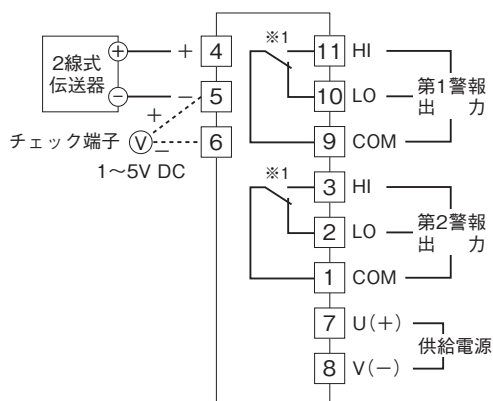

外形図

デジタル設定リミッターム AL・UNIT シリーズ

ディストリビュータリミッターム

特記事項

外形寸法図(単位:mm)・端子番号図

端子接続図

※1、警報出力コード“1、4”のときの電源OFF時の接点状態です。