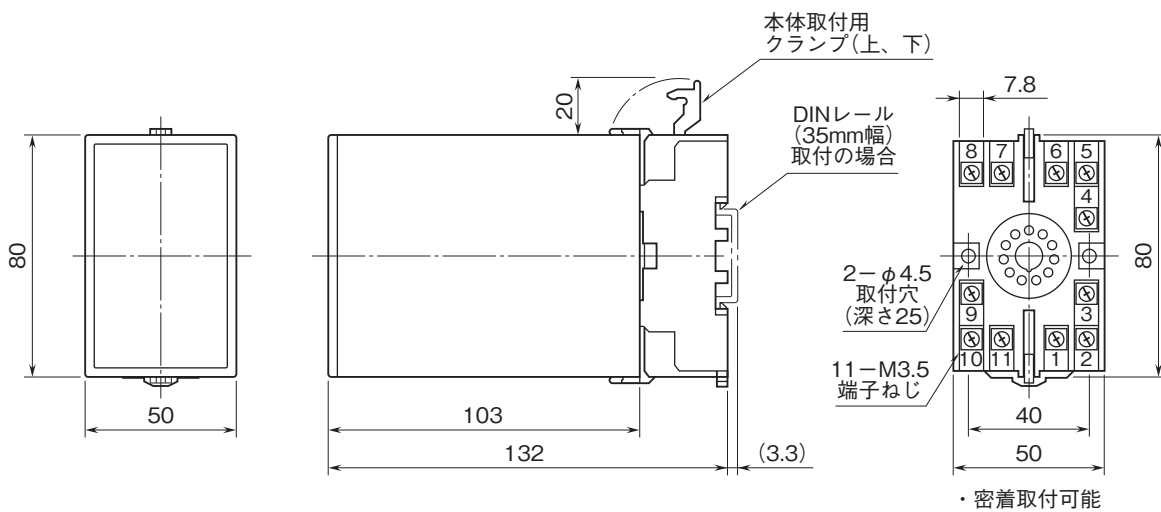

外形図

デジタル設定リミッターム AL・UNIT シリーズ

ディストリビュータリミッターム

特記事項

外形寸法図(単位:mm)・端子番号図

端子接続図

※1、警報出力コード“1、4”のときの電源OFF時の接点状態です。