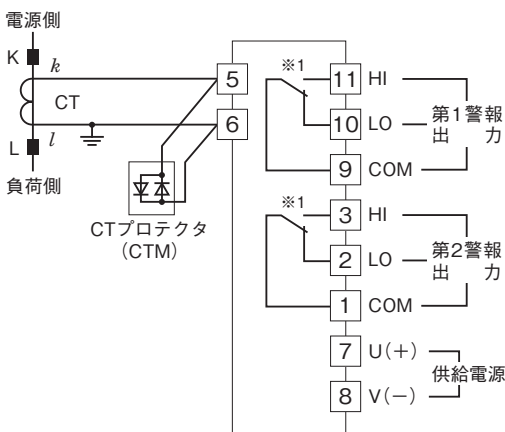

外形図

デジタル設定リミッターム AL・UNIT シリーズ

CTリミッターム

(実効値演算形)

特記事項

外形寸法図(単位:mm)

端子接続図

※1、警報出力コード“1、4”のときの電源OFF時の接点状態です。

外形図

端子番号図(単位:mm)