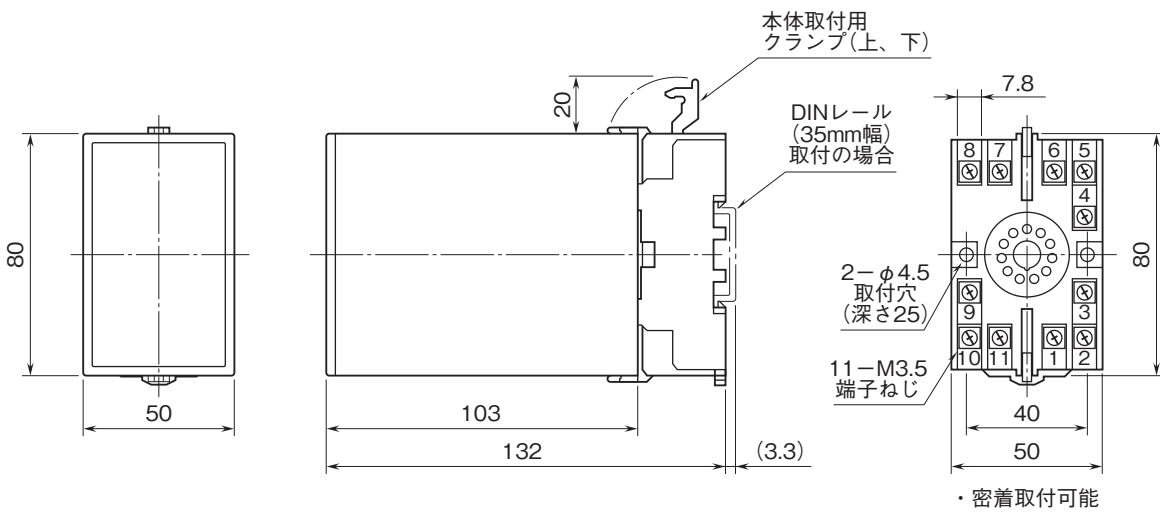

外形図

デジタル設定リミッターム AL・UNIT シリーズ

CTリミッターム

(実効値演算形)

特記事項

外形寸法図(単位:mm)

端子接続図

※1、警報出力コード“1、4”のときの電源OFF時の接点状態です。

外形図

端子番号図(単位:mm)