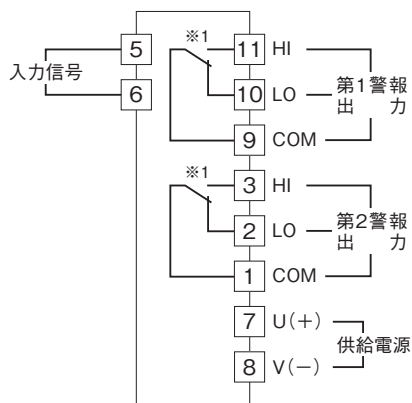

外形図

デジタル設定リミッターム AL・UNIT シリーズ

交流入力リミッターム

(実効値演算形)

特記事項

外形寸法図(単位:mm)・端子番号図

端子接続図

※1、警報出力コード“1、4”のときの電源OFF時の接点状態です。