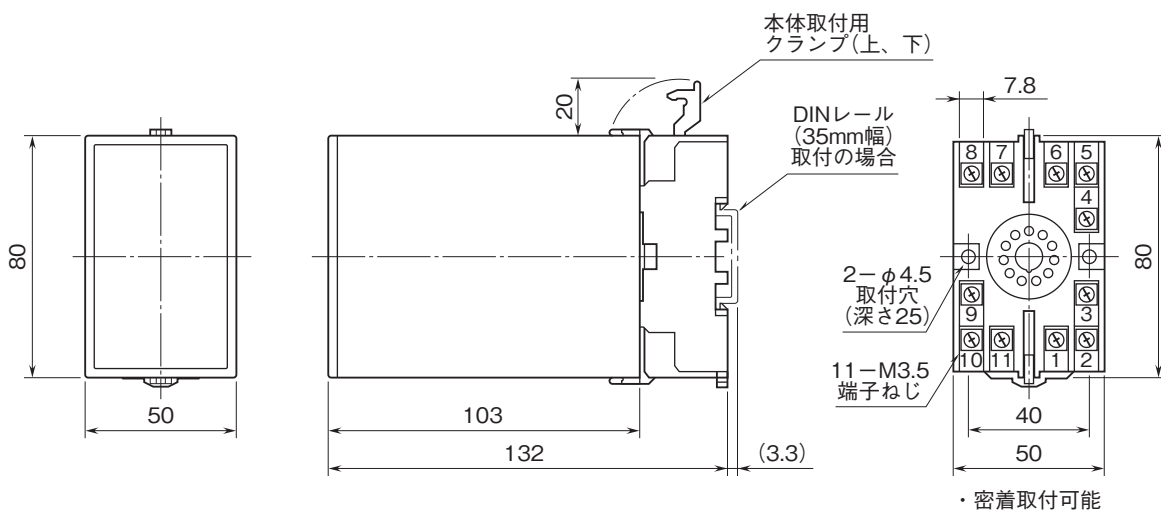

外形図

デジタル設定リミッターム AL・UNIT シリーズ

交流入力リミッターム

(実効値演算形)

特記事項

外形寸法図(単位:mm)・端子番号図

端子接続図

※1、警報出力コード“1、4”のときの電源OFF時の接点状態です。