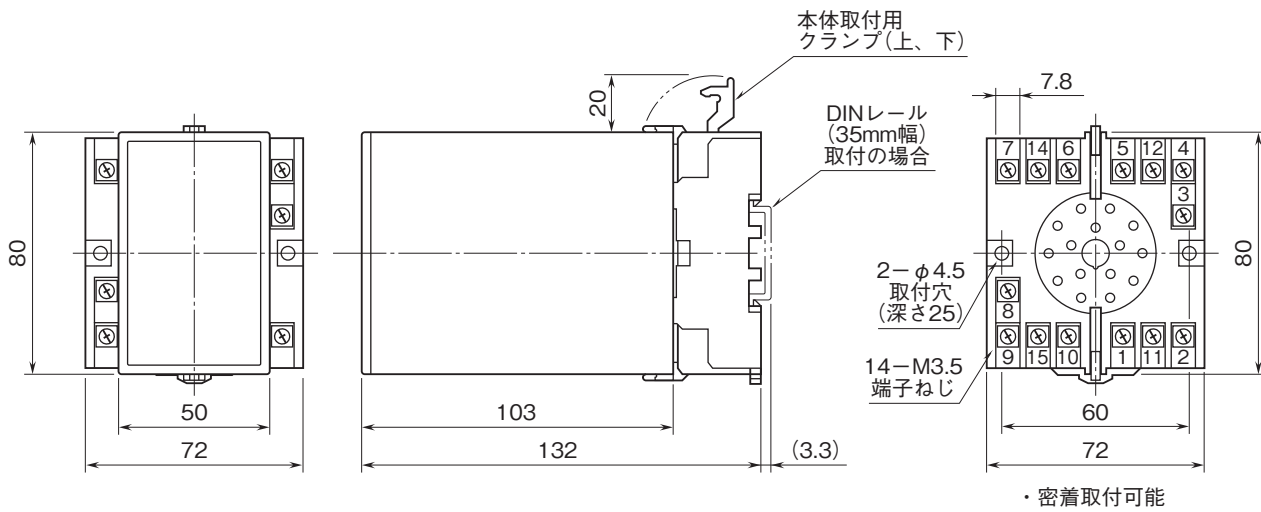

外形図

直流出力付リミッターム AE・UNIT シリーズ

カップルリミッターム

特記事項

外形寸法図(単位:mm)

端子接続図

外形図

端子番号図(単位:mm)