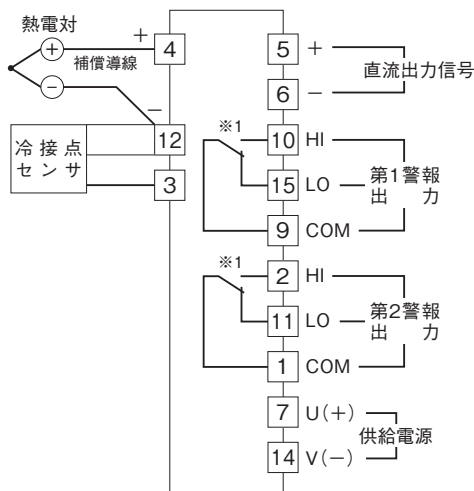

外形図

直流出力付リミッターム AE・UNIT シリーズ

カップルリミッターム

特記事項

外形寸法図(単位:mm)

端子接続図

外形図

端子番号図(単位:mm)