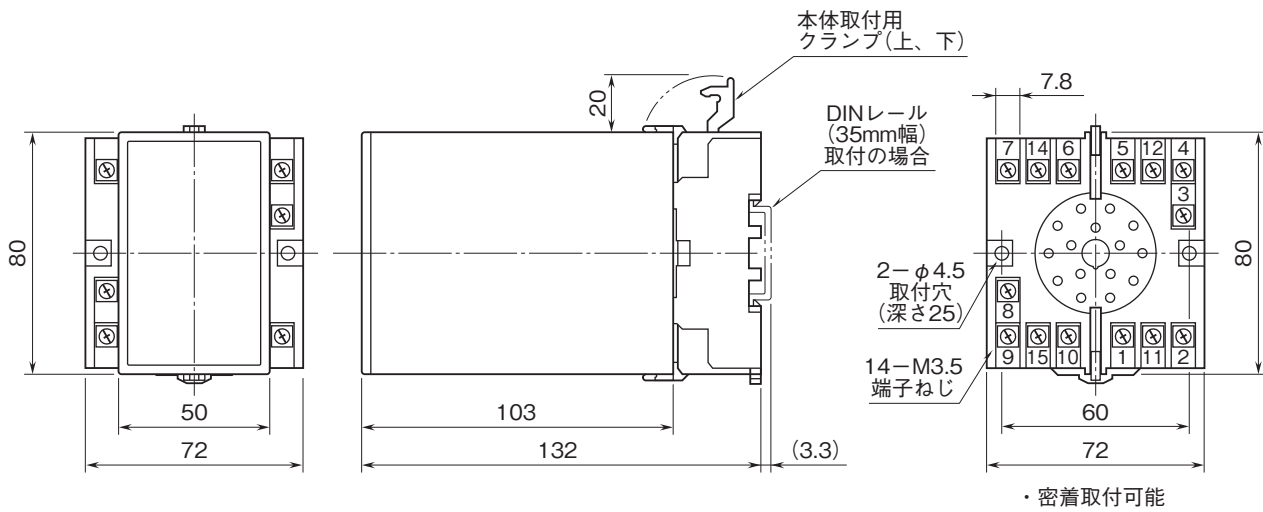

外形図

直流出力付リミッターム AE・UNIT シリーズ

ディストリビュータリミッターム

特記事項

外形寸法図(単位:mm)・端子番号図

端子接続図

※1、警報出力形式コード“1、4”のときの電源OFF時の接点状態です。