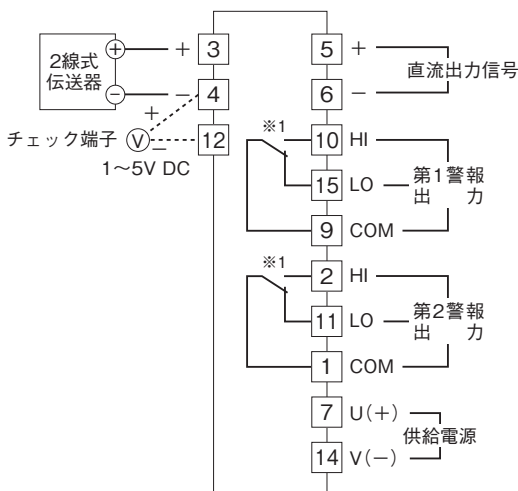

外形図

直流出力付リミッターム AE・UNIT シリーズ

ディストリビュータリミッターム

特記事項

外形寸法図(単位:mm)・端子番号図

端子接続図

※1、警報出力形式コード“1、4”のときの電源OFF時の接点状態です。