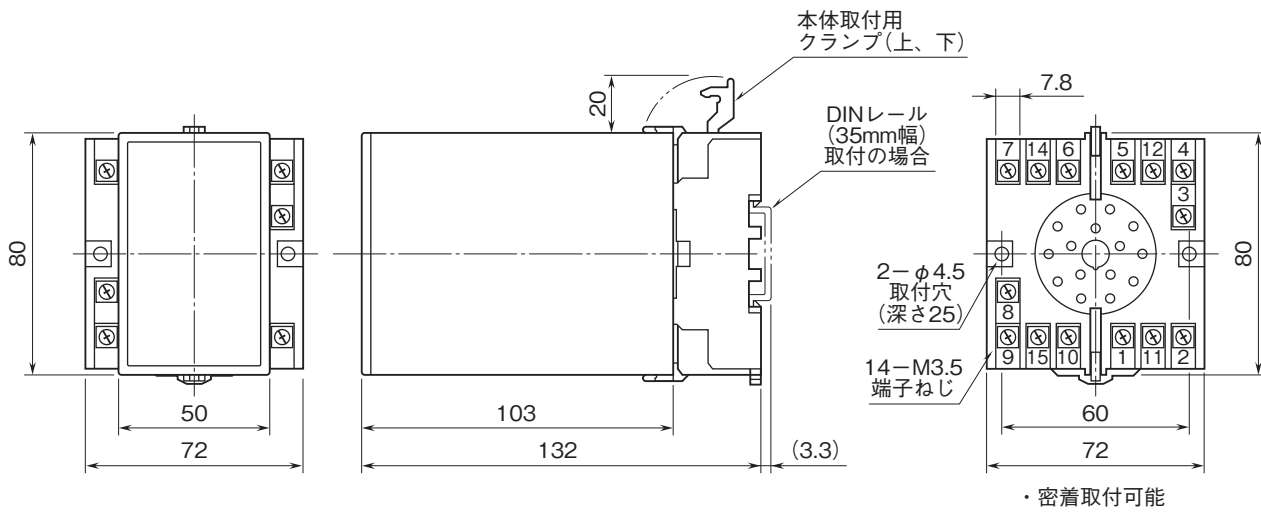

外形図

直流出力付リミッターム AE・UNIT シリーズ

ディストリビュータリミッターム

(開平付)

特記事項

外形寸法図(単位:mm)・端子番号図

端子接続図

※1、警報出力形式コード“1、4”のときの電源OFF時の接点状態です。