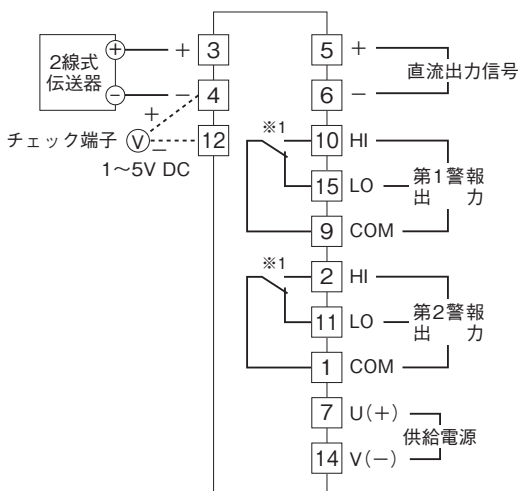

外形図

直流出力付リミッターム AE・UNIT シリーズ

ディストリビュータリミッターム

(開平付)

特記事項

外形寸法図(単位:mm)・端子番号図

端子接続図

※1、警報出力形式コード“1、4”のときの電源OFF時の接点状態です。