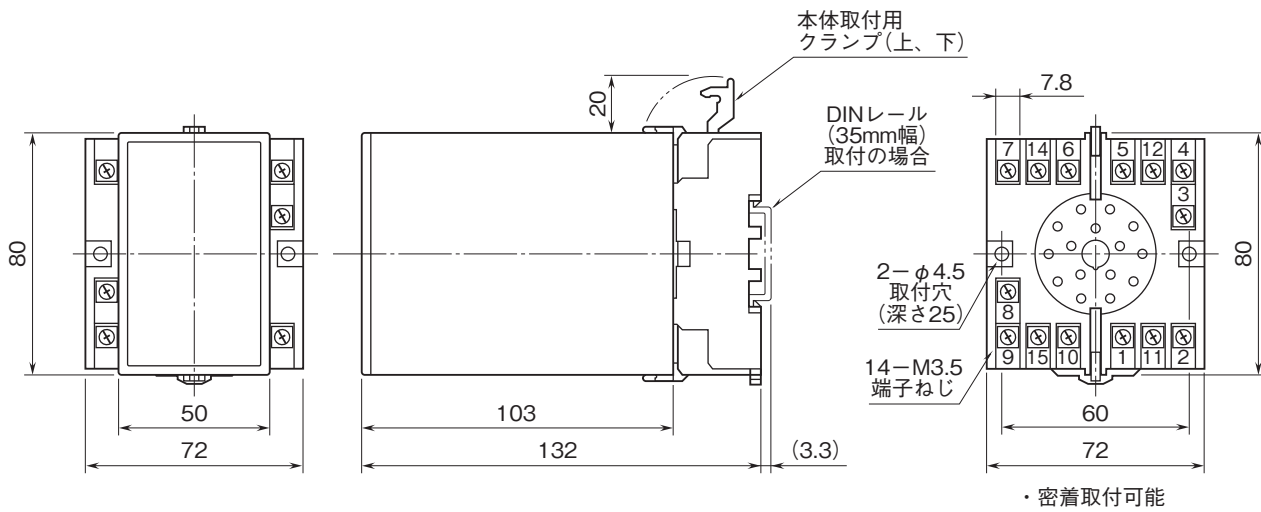

外形図

直流出力付リミッターム AE・UNIT シリーズ

CTリミッターム

(実効値演算形)

特記事項

外形寸法図(単位:mm)

端子接続図

※1、警報出力形式コード“1、4”のときの電源OFF時の接点状態です。

外形図

端子番号図(単位:mm)