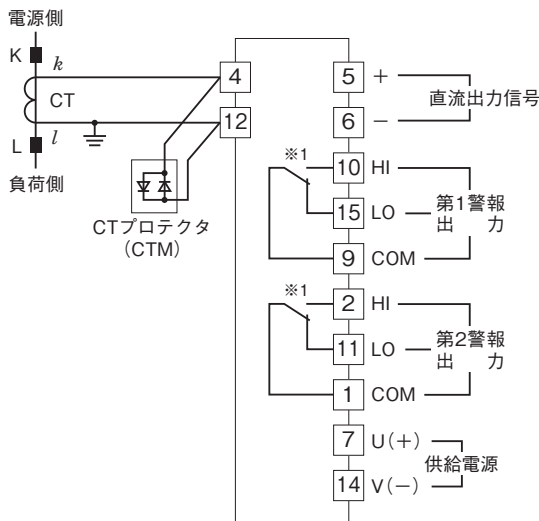

外形図

直流出力付リミッターム AE・UNIT シリーズ

CTリミッターム

(実効値演算形)

特記事項

外形寸法図(単位:mm)

端子接続図

※1、警報出力形式コード“1、4”のときの電源OFF時の接点状態です。

外形図

端子番号図(単位:mm)