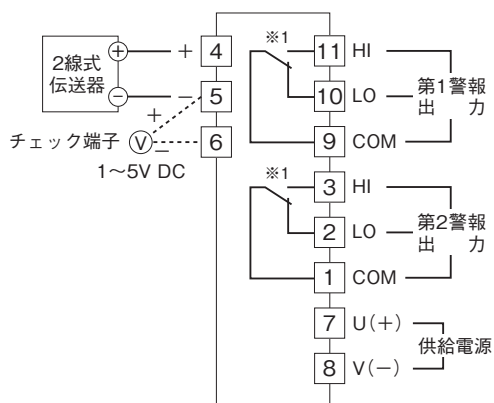

外形図

トリマ設定リミッターム A・UNIT シリーズ

ディストリビュータリミッターム

特記事項

外形寸法図(単位:mm)・端子番号図

端子接続図

※1、警報出力コード“1、4”のときの電源OFF時の接点状態です。