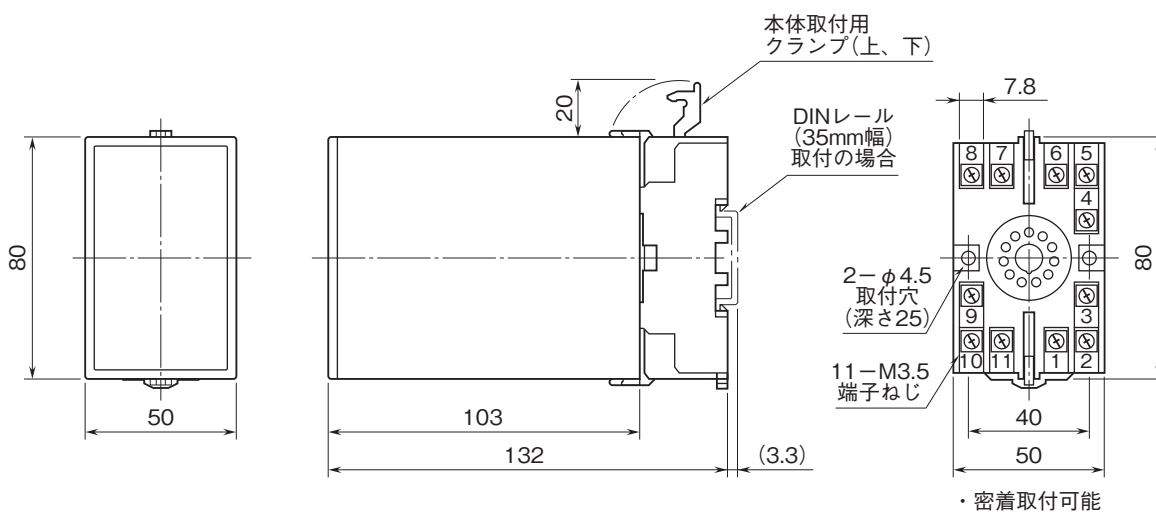

外形図

トリマ設定リミッターム A・UNIT シリーズ

ディストリビュータリミッターム

特記事項

外形寸法図(単位:mm)・端子番号図

端子接続図

※1、警報出力コード“1、4”のときの電源OFF時の接点状態です。