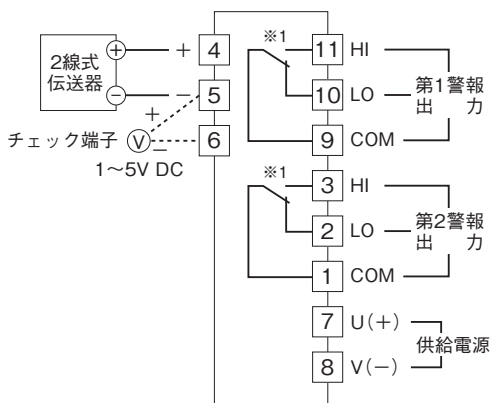

外形図

トリマ設定リミッターム A・UNIT シリーズ

ディストリビュータリミッターム

(開平付)

特記事項

外形寸法図(単位:mm)・端子番号図

端子接続図

※1、警報出力コード“1、4”のときの電源OFF時の接点状態です。