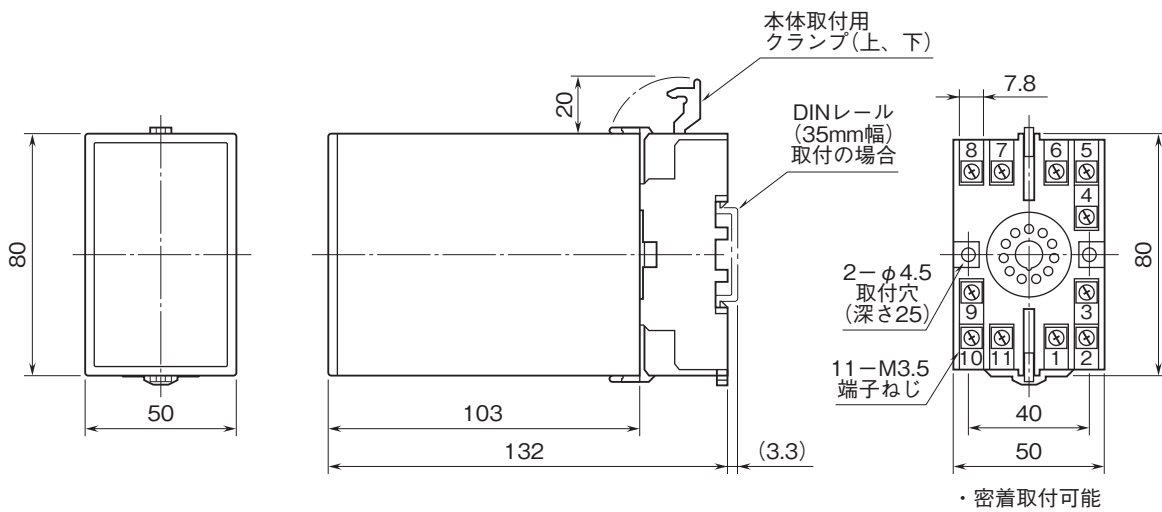

外形図

トリマ設定リミッターム A・UNIT シリーズ

ディストリビュータリミッターム

(開平付)

特記事項

外形寸法図(単位:mm)・端子番号図

端子接続図

※1、警報出力コード“1、4”のときの電源OFF時の接点状態です。