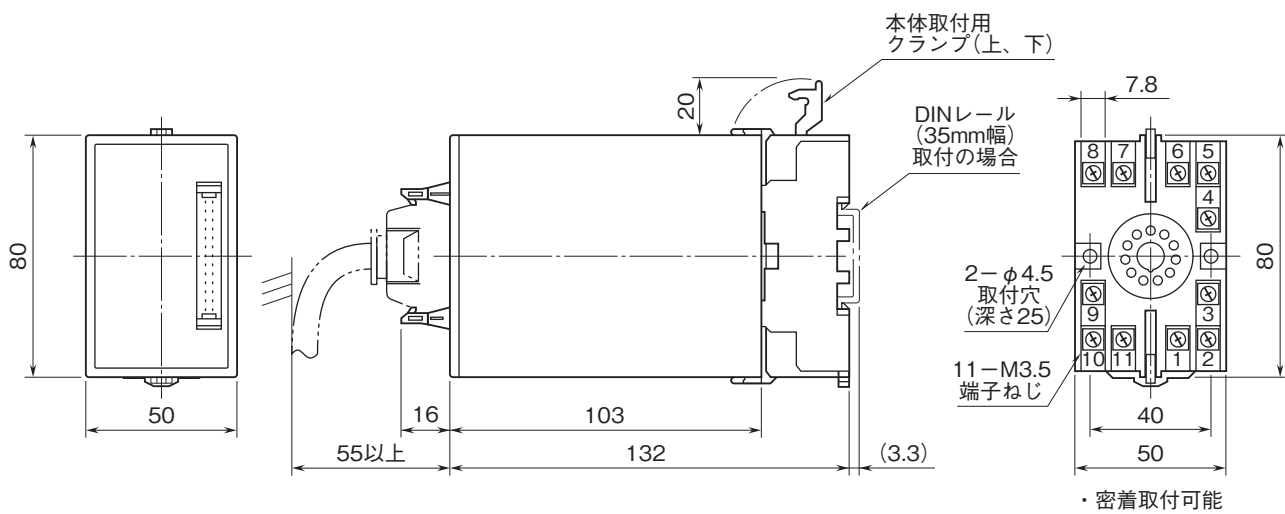

外形図

計装用プラグイン形変換器 M・UNIT シリーズ

ロードセルAD変換器

(16ビット分解能)

特記事項

外形寸法図(単位:mm)・端子番号図

端子接続図