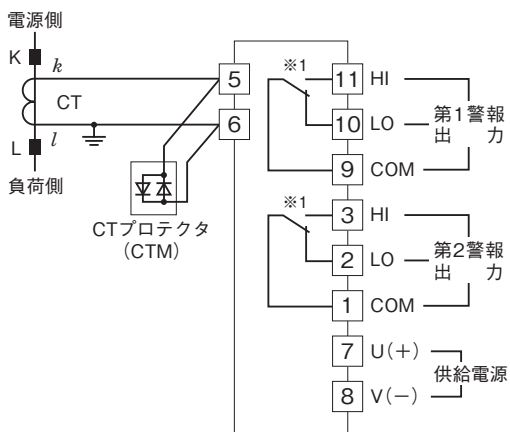

外形図

トリマ設定リミッターム A・UNIT シリーズ

CTリミッターム

(実効値演算形)

特記事項

外形寸法図(単位:mm)

端子接続図

※1、警報出力コード“1、4”のときの電源OFF時の接点状態です。

外形図

端子番号図(単位:mm)