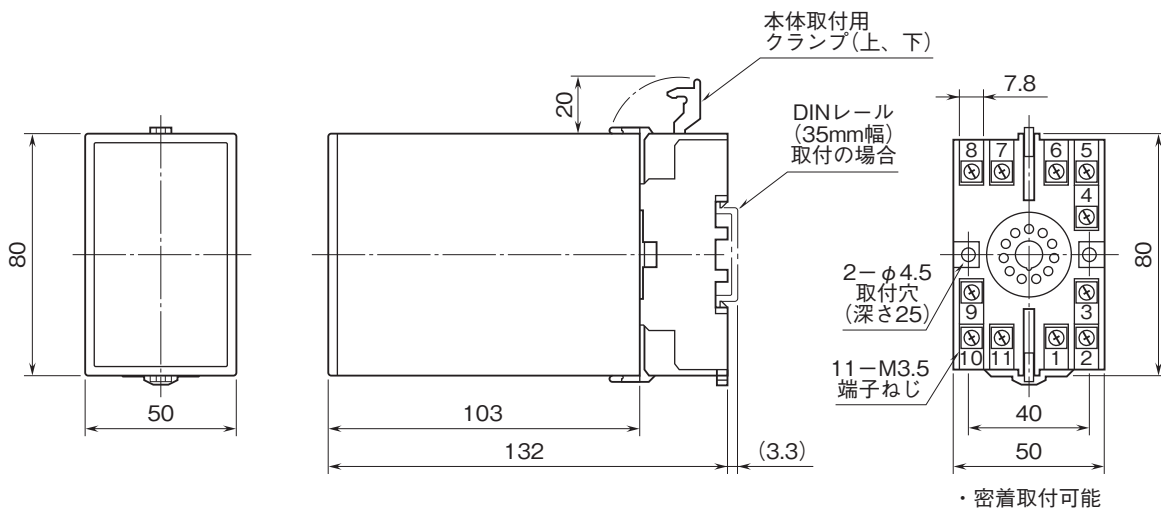

外形図

トリマ設定リミッターム A・UNIT シリーズ

CTリミッターム

(実効値演算形)

特記事項

外形寸法図(単位:mm)

端子接続図

※1、警報出力コード“1、4”のときの電源OFF時の接点状態です。

外形図

端子番号図(単位:mm)