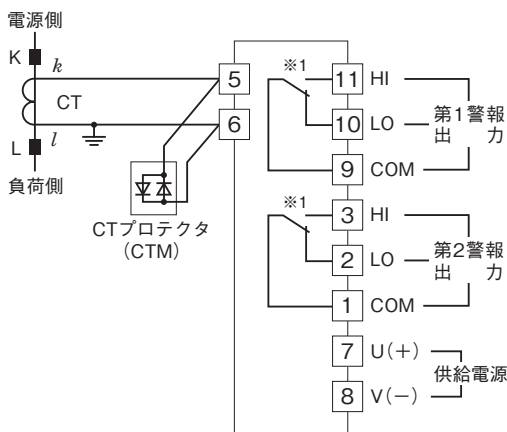

外形図

トリマ設定リミッターム A・UNIT シリーズ

CTリミッターム

(平均値演算形、正弦波入力)

特記事項

外形寸法図(単位:mm)

端子接続図

※1、警報出力コード“1、4”のときの電源OFF時の接点状態です。

外形図

端子番号図(単位:mm)