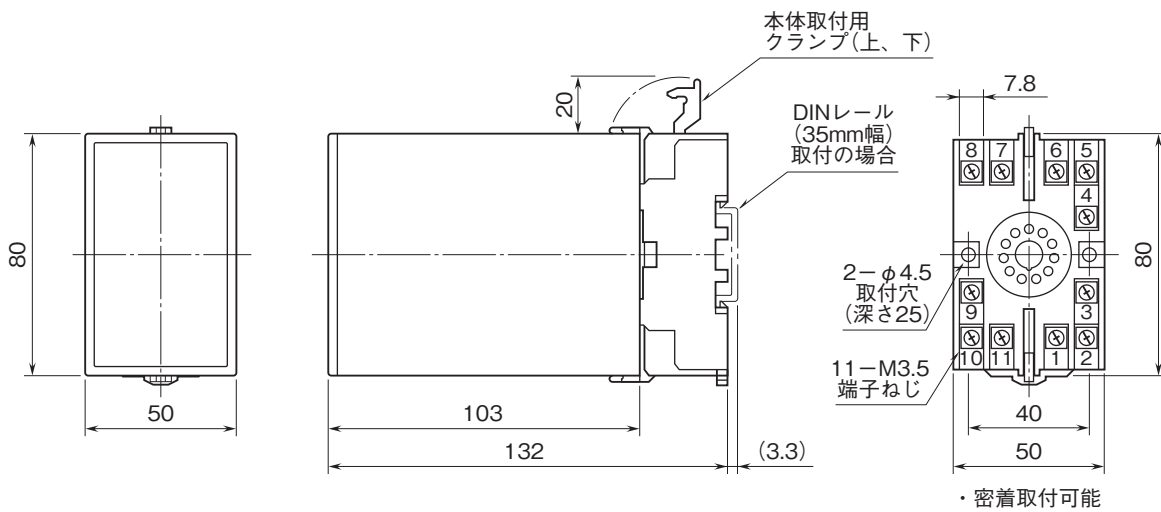

外形図

トリマ設定リミッターム A・UNIT シリーズ

CTリミッターム

(平均値演算形、正弦波入力)

特記事項

外形寸法図(単位:mm)

端子接続図

※1、警報出力コード“1、4”のときの電源OFF時の接点状態です。

外形図

端子番号図(単位:mm)