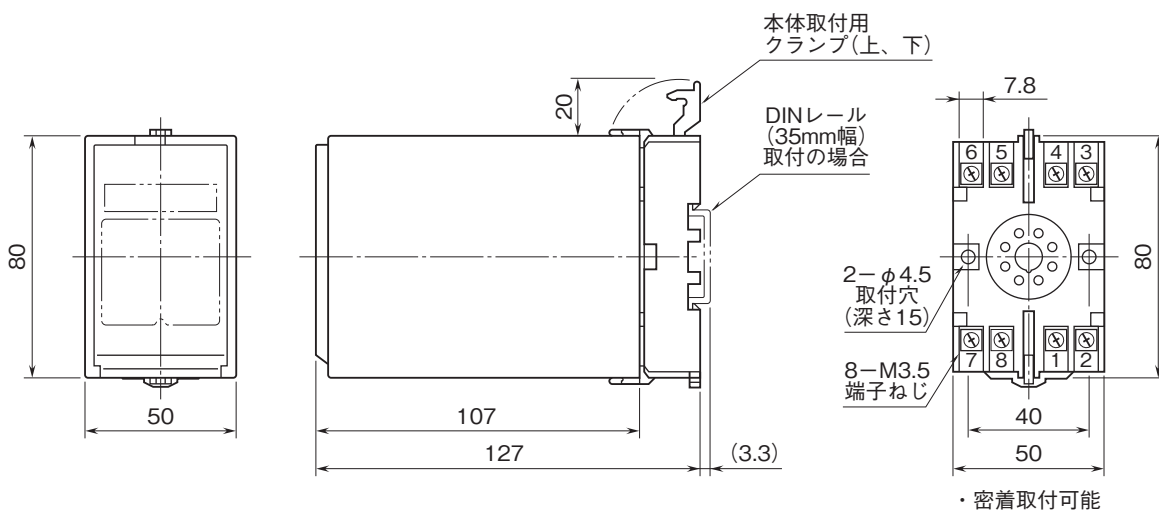

外形図

計装用プラグイン形変換器 M・UNIT シリーズ

交流入力変換器

(実効値演算形)

特記事項

外形寸法図(単位:mm)・端子番号図

端子接続図