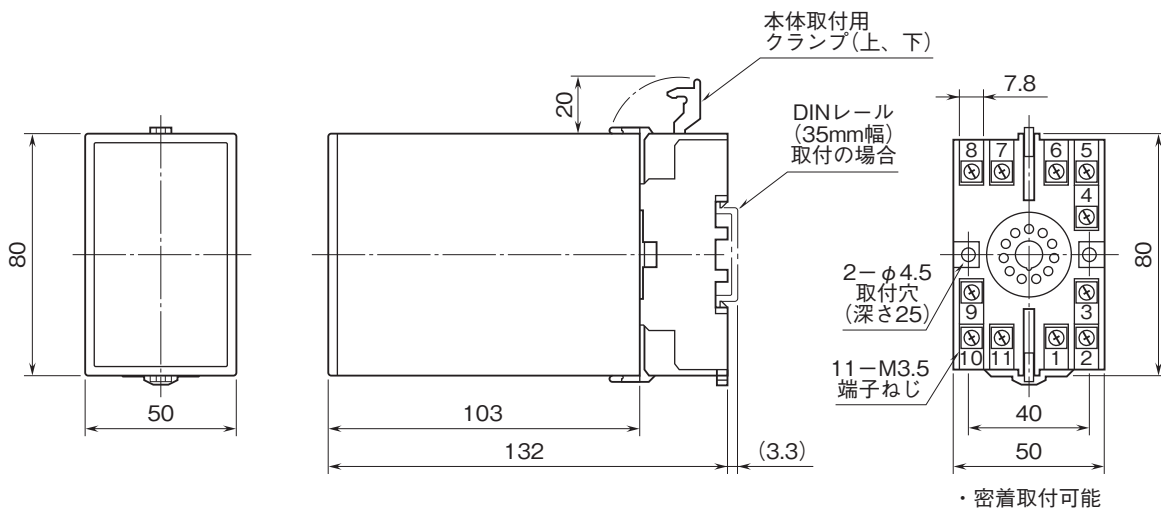

外形図

トリマ設定リミッターム A・UNIT シリーズ

交流入力リミッターム

(実効値演算形)

特記事項

外形寸法図(単位:mm)・端子番号図

端子接続図

※1、警報出力コード“1、4”のときの電源OFF時の接点状態です。