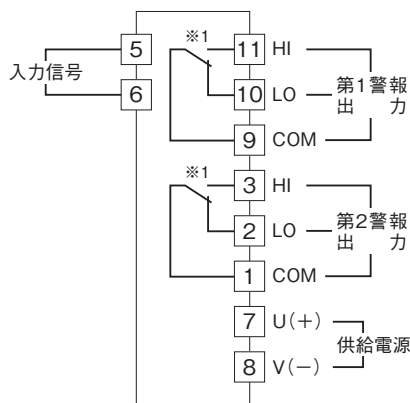

外形図

トリマ設定リミッターム A・UNIT シリーズ

交流入力リミッターム

(実効値演算形)

特記事項

外形寸法図(単位:mm)・端子番号図

端子接続図

※1、警報出力コード“1、4”のときの電源OFF時の接点状態です。