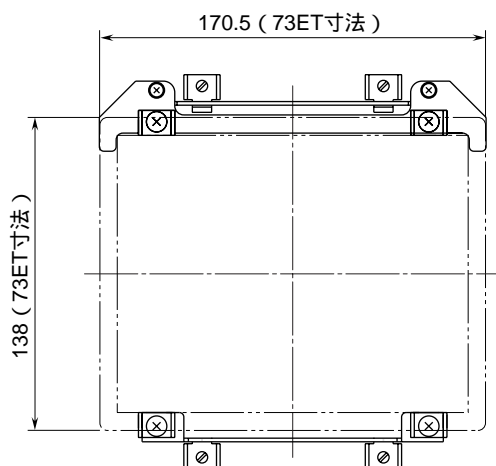


	<p>A - 73 チャートレス記録計システム</p>
<p>外形図</p>	<p>パネル取付アダプタ</p>

特記事項

外形寸法図 (単位: mm)

前面図

側面図

背面図

取付寸法図 (単位: mm)

パネルカット寸法図

取付板厚: 1.6 ~ 6.0

- 注1、本器はDIN43700パネルカット寸法に対応しています。
 注2、上下それぞれ2ヶ所に取付金具を使用します。
 73ETの上下左右に各100 mmのメンテナンススペースを確保して下さい。