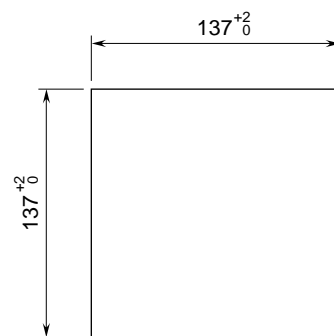


	<p>A - 73 チャートレス記録計システム</p>
<p>外形図</p>	<p>パネル取付アダプタ</p>

特記事項

外形寸法図 (単位: mm)

前面図

側面図

背面図

取付寸法図 (単位: mm)

パネルカット寸法図

取付板厚: 1.6 ~ 6.0

- 注1、本器はDIN43700パネルカット寸法に対応しています。
 注2、上下それぞれ2ヶ所に取付金具を使用します。
 73ETの上下左右に各100 mmのメンテナンススペースを確保して下さい。