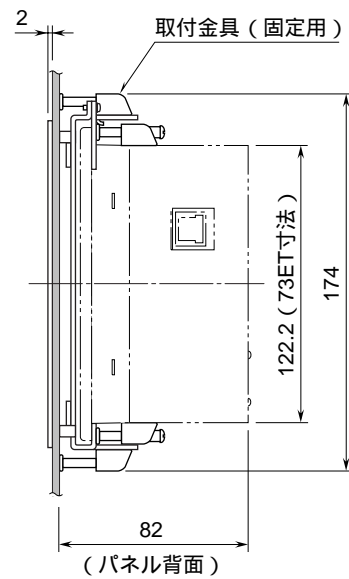


	<p>A - 73 チャートレス記録計システム</p>
<p>外形図</p>	<p>パネル取付アダプタ</p>

特記事項

外形寸法図 (単位: mm)

前面図

側面図

背面図

取付寸法図 (単位: mm)

パネルカット寸法図

取付板厚: 1.6 ~ 6.0

- 注1、本器はDIN43700パネルカット寸法に対応しています。
 注2、上下それぞれ2ヶ所に取付金具を使用します。
 73ETの上下左右に各100 mmのメンテナンススペースを確保して下さい。