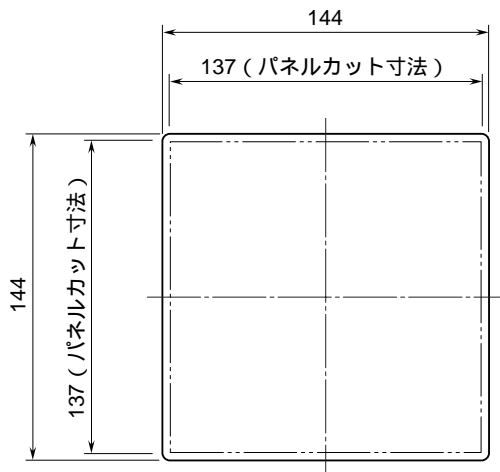


	<p>A - 73 チャートレス記録計システム</p>
<p>外形図</p>	<p>パネル取付アダプタ</p>

特記事項

外形寸法図 (単位: mm)

前面図

側面図

背面図

取付寸法図 (単位: mm)

パネルカット寸法図

取付板厚: 1.6 ~ 6.0

- 注1、本器はDIN43700パネルカット寸法に対応しています。
 注2、上下それぞれ2ヶ所に取付金具を使用します。
 73ETの上下左右に各100 mmのメンテナンススペースを確保して下さい。