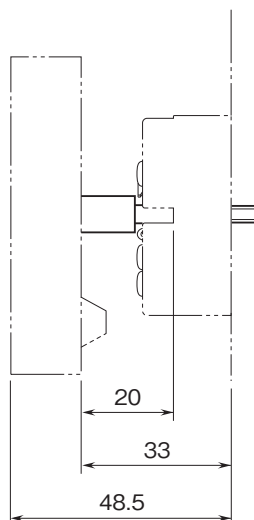

# 外形図

### 外形寸法図(単位:mm)

■6DV取付(ショート)

■26・UNIT+6DV取付

■6DV取付(ロング)

■27・UNIT+6DV取付

## 取付寸法図(単位:mm)