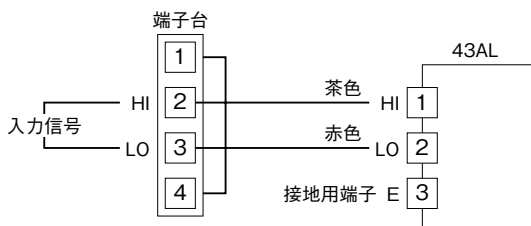

端子接続図

■端子台付の場合

●43AL