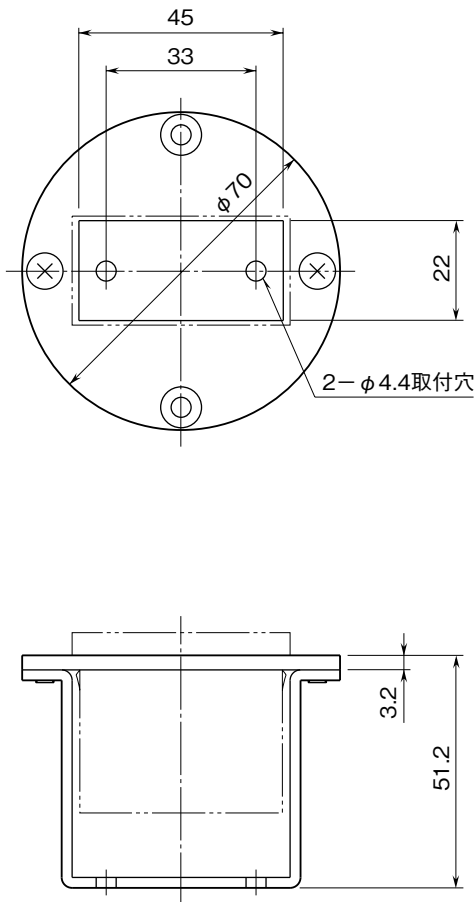

外形図

6BX-E 取付用アダプタ

特記事項

外形寸法図 (単位: mm)

■端子台なしの場合

■端子台付の場合

端子接続図

■端子台付の場合