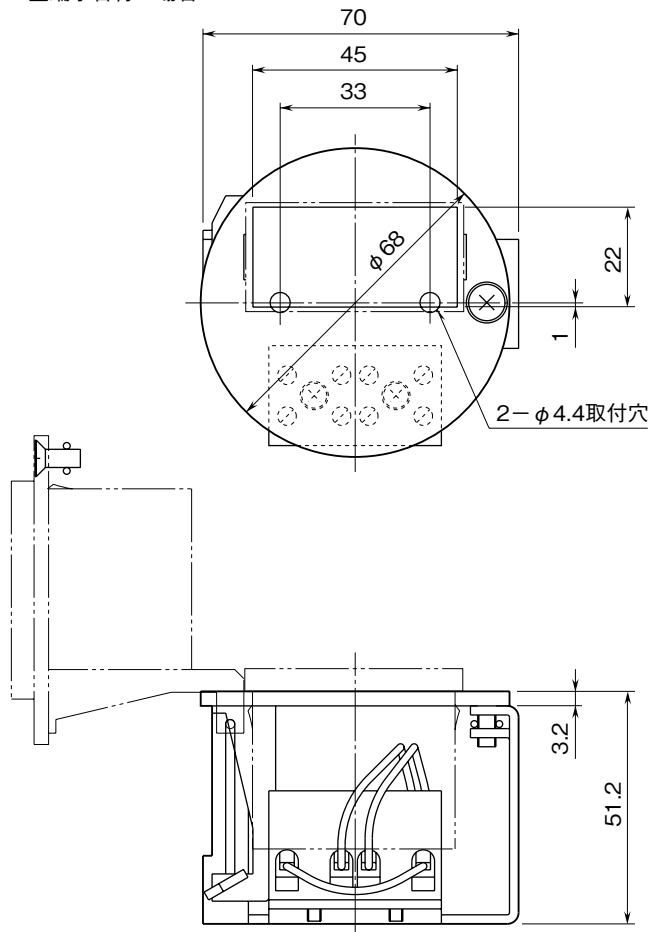

外形図

6BX-E 取付用アダプタ

特記事項

外形寸法図 (単位: mm)

■端子台なしの場合

■端子台付の場合

端子接続図

■端子台付の場合