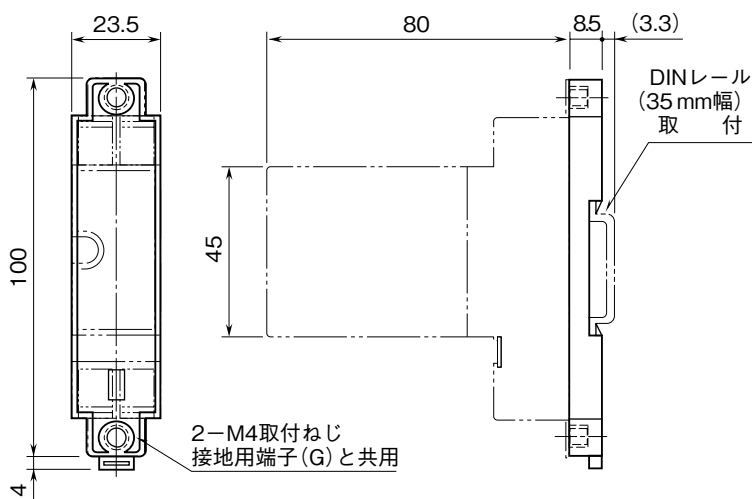

<p>MSYSTEM 株式会社 エム・システム技研</p>	<p>A-33</p>	<p>M·RESTER</p>
<p>外形図 DIN レールアダプタ</p>		

特記事項

外形寸法図 (単位: mm)

取付寸法図 (単位: mm)

■ 2線用

■ 3線用