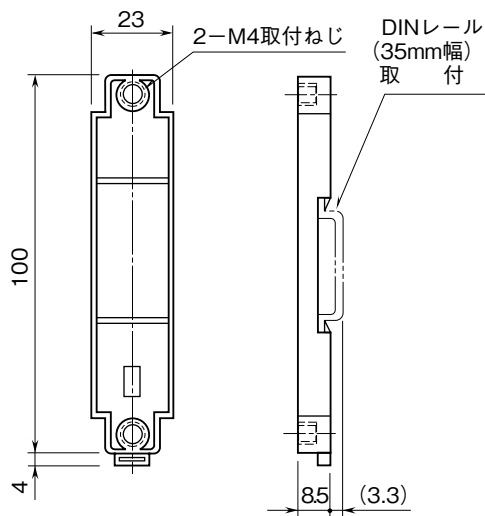

<p>MSYSTEM 株式会社 エム・システム技研</p>	<p>A-33</p>	<p>M·RESTER</p>
<p>外形図 DIN レールアダプタ</p>		

特記事項

外形寸法図 (単位: mm)

取付寸法図 (単位: mm)

■ 2線用

■ 3線用