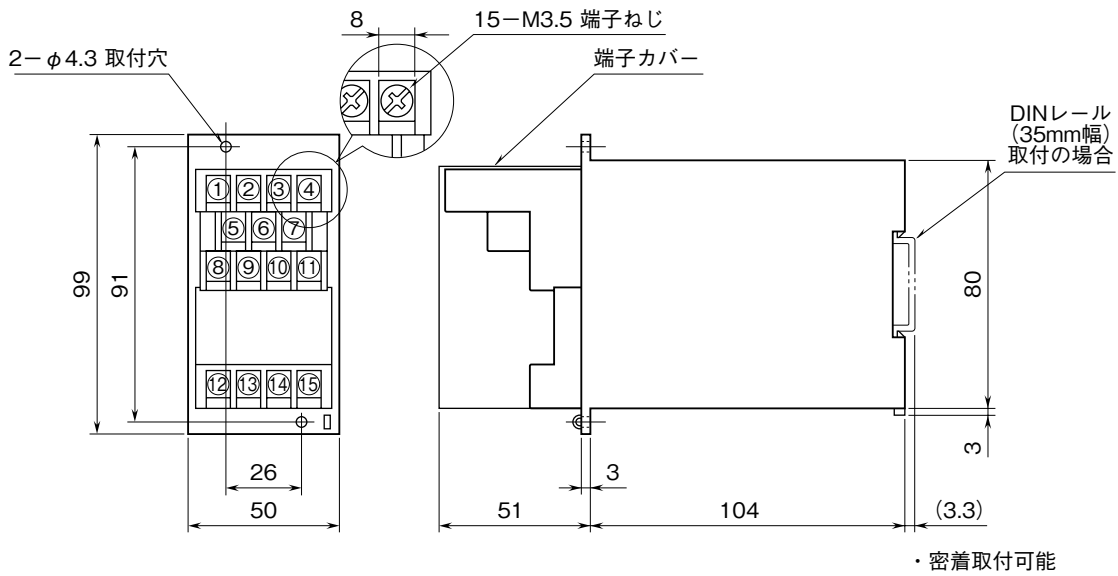

**外形図**

多回転トリマ設定、2点警報  
**アラームセッタ**

特記事項

外形寸法図 (単位: mm)

取付寸法図 (単位: mm)

■単体または多連取付の場合

端子接続図