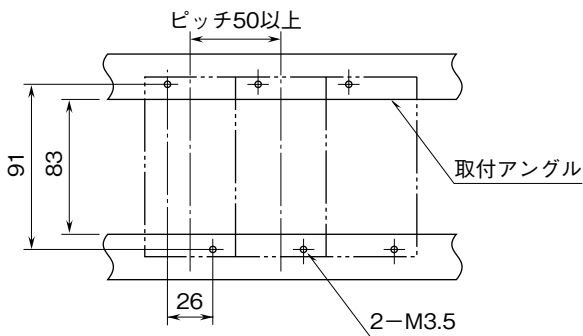

**外形図**

多回転トリマ設定、2点警報  
**アラームセッタ**

特記事項

外形寸法図 (単位: mm)

取付寸法図 (単位: mm)

■単体または多連取付の場合

端子接続図