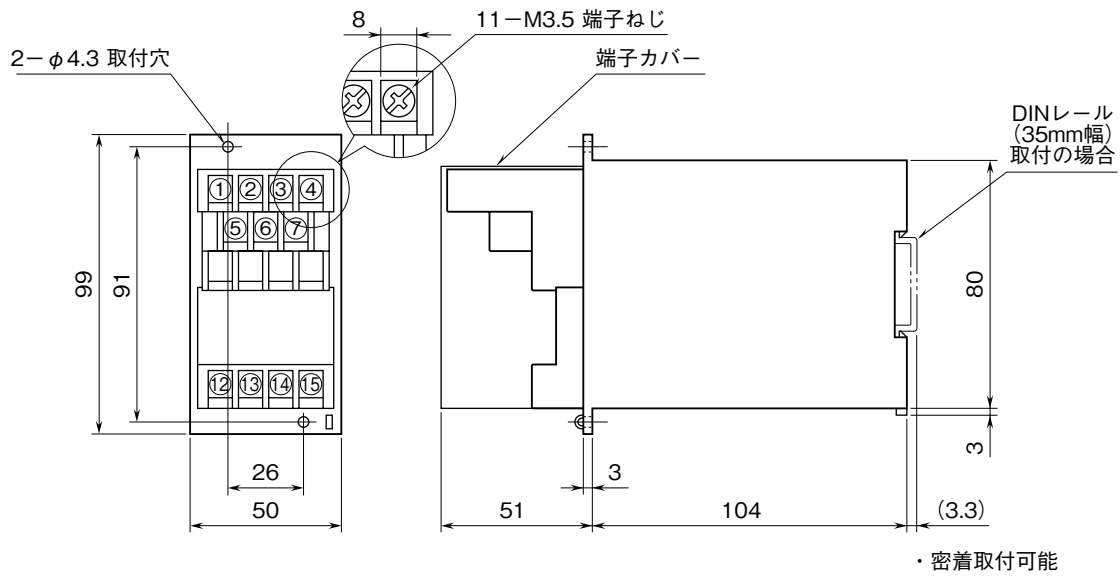

外形図

入出力間非絶縁
直流入力変換器

特記事項

外形寸法図 (単位: mm)

取付寸法図 (単位: mm)

■単体または多連取付の場合

端子接続図