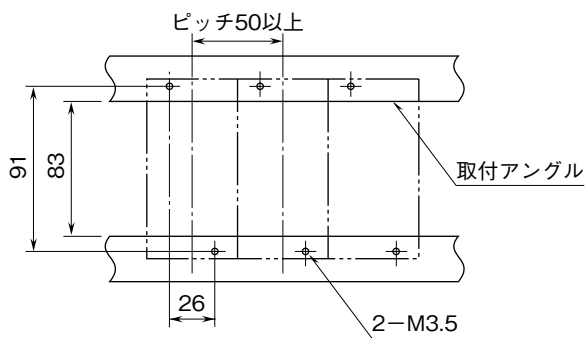

外形図

入出力間非絶縁
直流入力変換器

特記事項

外形寸法図 (単位: mm)

取付寸法図 (単位: mm)

■単体または多連取付の場合

端子接続図