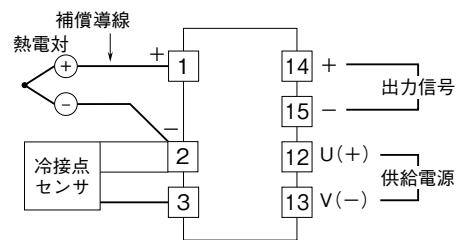

<b>MSYSTEM</b> <small>株式会社 エム・システム技研</small>	<h1 style="margin: 0;">7TS</h1> <p style="margin: 0;">アナログ形 カップル変換器</p>	<h1 style="margin: 0;">M-RACK</h1>
<h2 style="margin: 0;">外形図</h2>		

特記事項

---

---

外形寸法図 (単位: mm)

取付寸法図 (単位: mm)

■単体または多連取付の場合

端子接続図

端子番号図