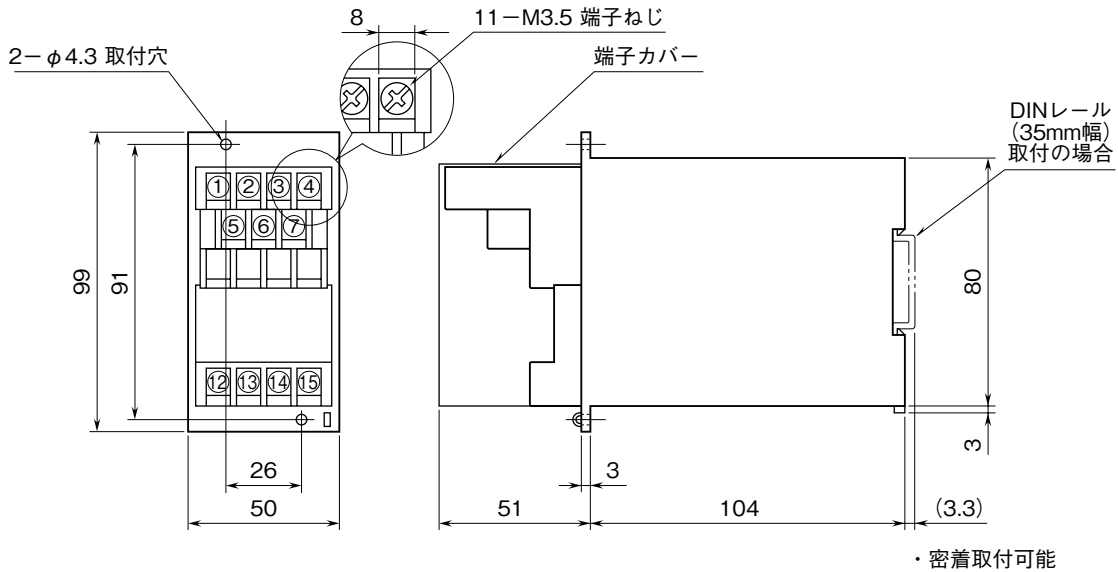

<b>MSYSTEM</b> <small>株式会社 エム・システム技研</small>	<h1 style="margin: 0;">7TS</h1> <p style="margin: 0;">アナログ形 カップル変換器</p>	<h1 style="margin: 0;">M-RACK</h1>
<h2 style="margin: 0;">外形図</h2>		

特記事項

---

---

外形寸法図 (単位: mm)

取付寸法図 (単位: mm)

■単体または多連取付の場合

端子接続図

端子番号図