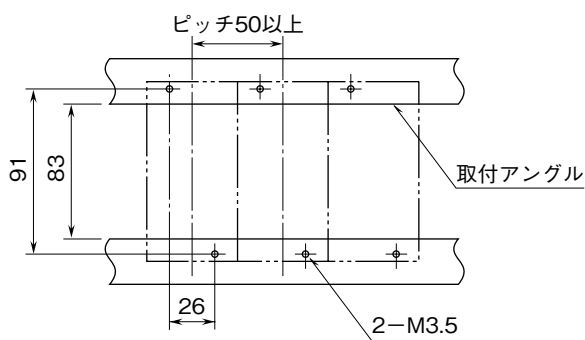

<b>MSYSTEM</b> <small>株式会社 エム・システム技研</small>	<h1 style="margin: 0;">7TS</h1> <p style="margin: 0;">アナログ形 カップル変換器</p>	<h1 style="margin: 0;">M-RACK</h1>
<h2 style="margin: 0;">外形図</h2>		

特記事項

---

---

外形寸法図 (単位: mm)

取付寸法図 (単位: mm)

■単体または多連取付の場合

端子接続図

端子番号図