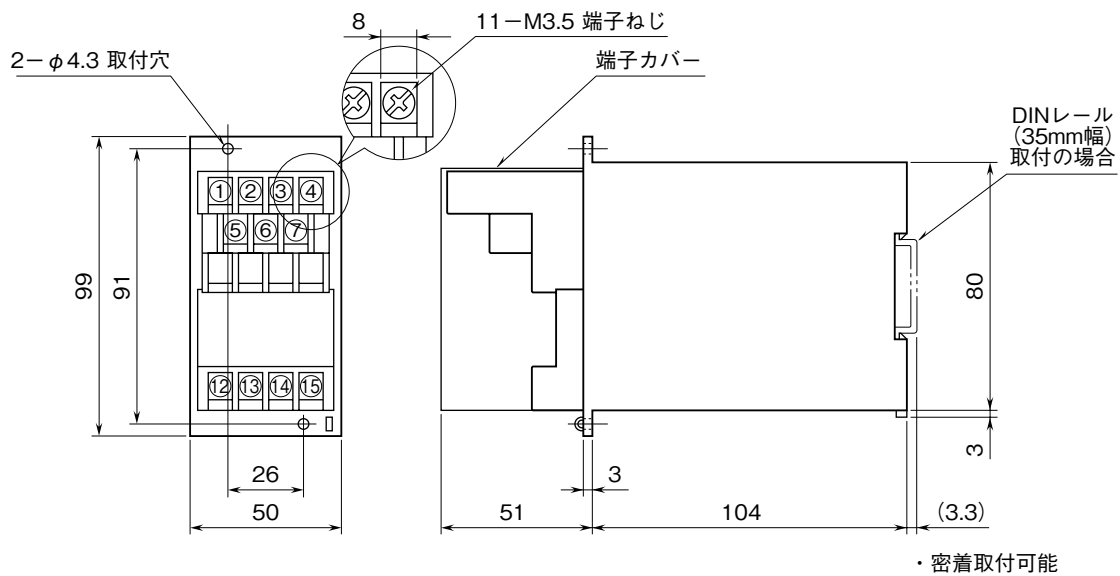

MSYSTEM 株式会社 エム・システム技研	7SP	M-RACK
外形図	50 Hz 以上 スローパルス変換器	

特記事項

外形寸法図 (単位: mm)

取付寸法図 (単位: mm)

■単体または多連取付の場合

端子接続図

入力部接続例

■無電圧スイッチ入力 +7.5V

■電圧パルス入力