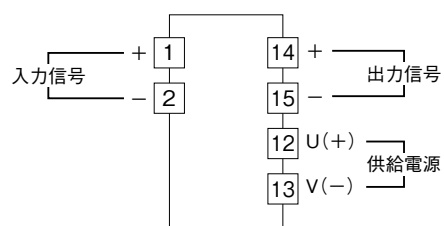

MSYSTEM 株式会社 エム・システム技研	7SP	M-RACK
外形図	50 Hz 以上 スローパルス変換器	

特記事項

外形寸法図 (単位: mm)

取付寸法図 (単位: mm)

■単体または多連取付の場合

端子接続図

入力部接続例

■無電圧スイッチ入力 +7.5V

■電圧パルス入力