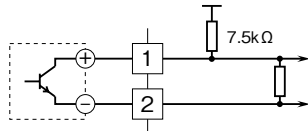

MSYSTEM 株式会社 エム・システム技研	7SP	M-RACK
外形図	50 Hz 以上 スローパルス変換器	

特記事項

外形寸法図 (単位: mm)

取付寸法図 (単位: mm)

■単体または多連取付の場合

端子接続図

入力部接続例

■無電圧スイッチ入力 +7.5V

■電圧パルス入力