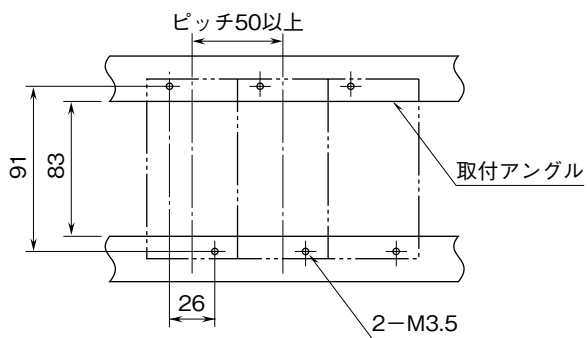

MSYSTEM 株式会社 エム・システム技研	7SP	M-RACK
外形図	50 Hz 以上 スローパルス変換器	

特記事項

外形寸法図 (単位: mm)

取付寸法図 (単位: mm)

■単体または多連取付の場合

端子接続図

入力部接続例

■無電圧スイッチ入力 +7.5V