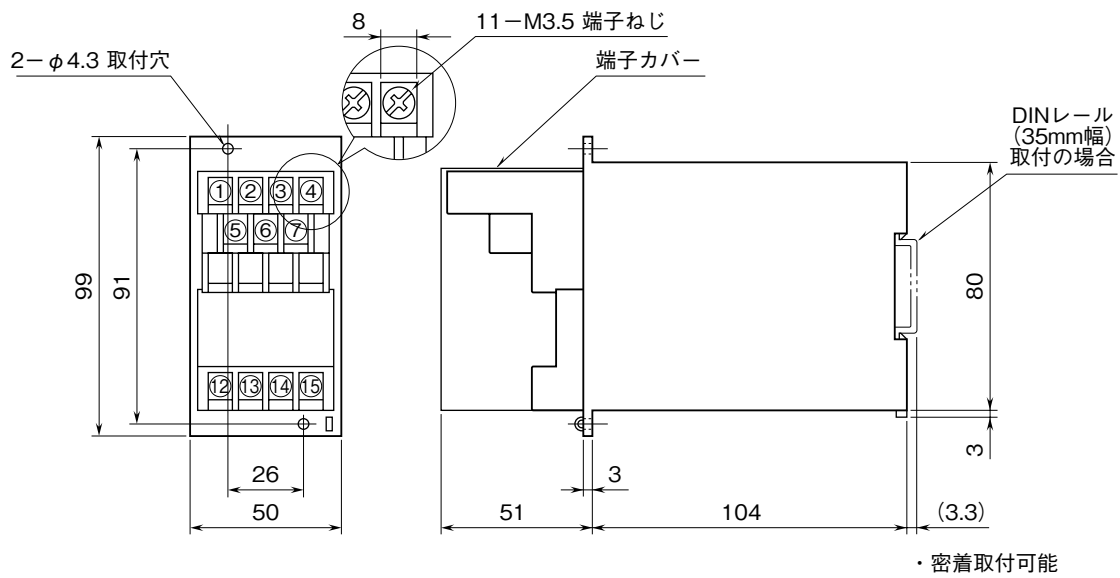

MSYSTEM <small>株式会社 エム・システム技研</small>	<h1 style="margin: 0;">7SE/7SES</h1>	<h1 style="margin: 0;">M-RACK</h1>
<h2 style="margin: 0;">外形図 選択変換器</h2>		

特記事項

外形寸法図 (単位: mm)

取付寸法図 (単位: mm)

■単体または多連取付の場合

端子接続図