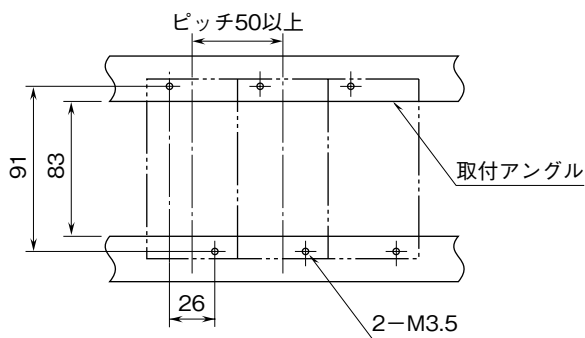

MSYSTEM <small>株式会社 エム・システム技研</small>	<h1 style="margin: 0;">7SE/7SES</h1>	<h1 style="margin: 0;">M-RACK</h1>
<h2 style="margin: 0;">外形図 選択変換器</h2>		

特記事項

外形寸法図 (単位: mm)

取付寸法図 (単位: mm)

■単体または多連取付の場合

端子接続図