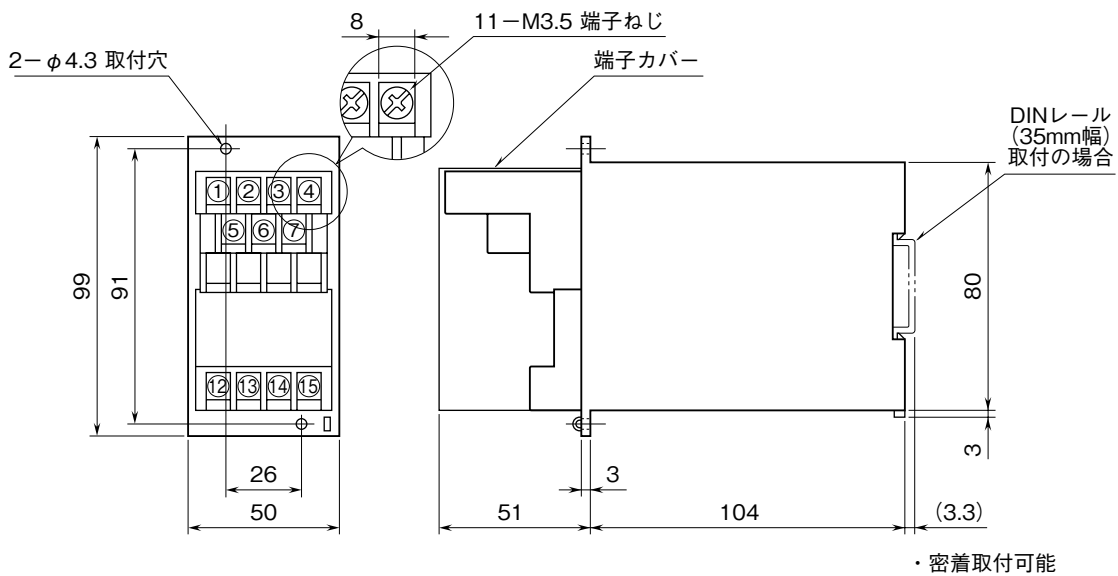

MSYSTEM 株式会社 エム・システム技研	7LC/7LCS	M-RACK
外形図 ロードセル変換器		

特記事項

外形寸法図 (単位: mm)

取付寸法図 (単位: mm)

■単体または多連取付の場合

端子接続図