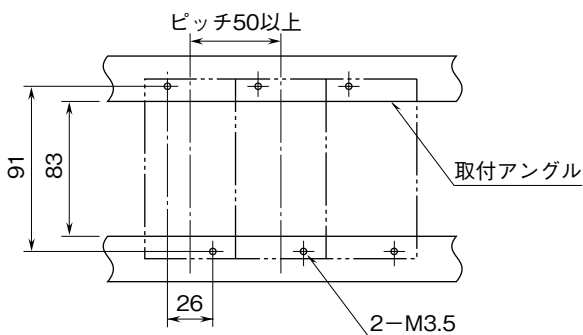

MSYSTEM 株式会社 エム・システム技研	7LC/7LCS	M-RACK
外形図 ロードセル変換器		

特記事項

外形寸法図 (単位: mm)

取付寸法図 (単位: mm)

■単体または多連取付の場合

端子接続図