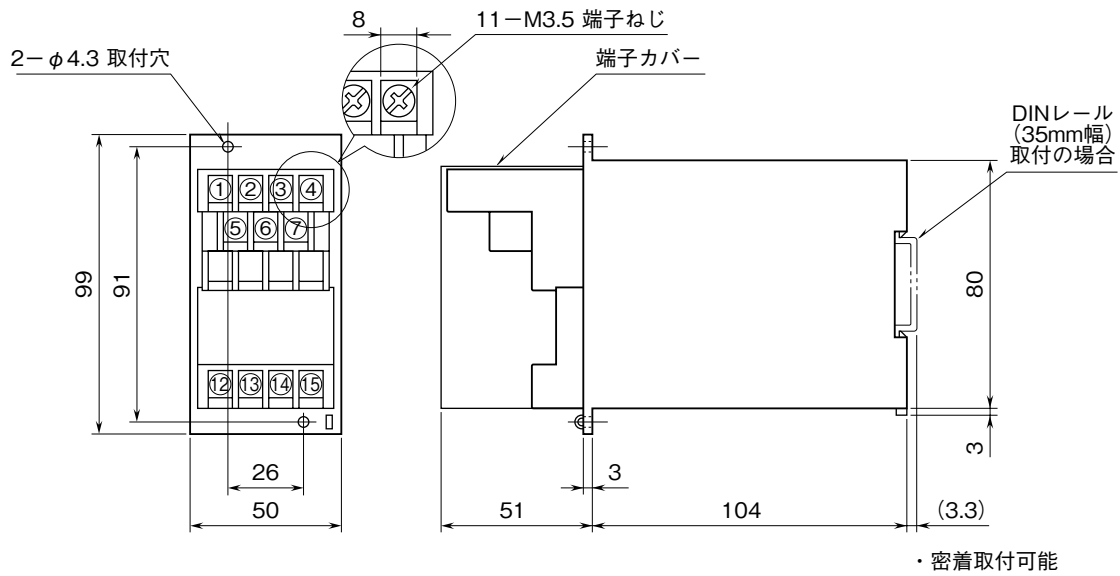

<b>MSYSTEM</b> <small>株式会社 エム・システム技研</small>	<h1 style="margin: 0;">7JV</h1> <p style="margin: 0;">スペックソフト形 直流入力変換器</p>	<h1 style="margin: 0;">M-RACK</h1>
<h2 style="margin: 0;">外形図</h2>		

特記事項

---

---

外形寸法図 (単位: mm)

取付寸法図 (単位: mm)

■単体または多連取付の場合

端子接続図