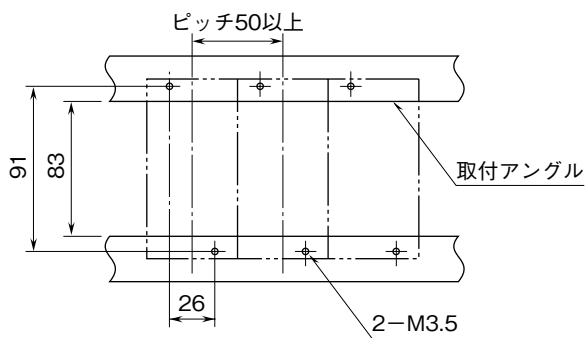

<b>MSYSTEM</b> <small>株式会社 エム・システム技研</small>	<h1 style="margin: 0;">7JV</h1> <p style="margin: 0;">スペックソフト形 直流入力変換器</p>	<h1 style="margin: 0;">M-RACK</h1>
<h2 style="margin: 0;">外形図</h2>		

特記事項

---

---

外形寸法図 (単位: mm)

取付寸法図 (単位: mm)

■単体または多連取付の場合

端子接続図