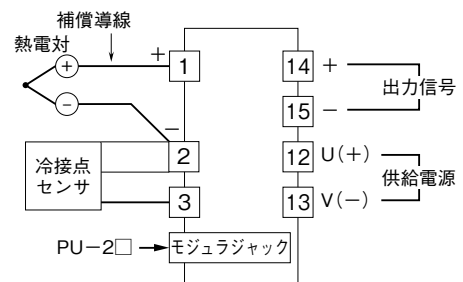

MSYSTEM <small>株式会社 エム・システム技研</small>	<h1 style="margin: 0;">7JT</h1> <p style="margin: 0;">スペックソフト形 カップル変換器</p>	<h1 style="margin: 0;">M-RACK</h1>
<h2 style="margin: 0;">外形図</h2>		

特記事項

外形寸法図 (単位: mm)

取付寸法図 (単位: mm)

■単体または多連取付の場合

端子接続図

端子番号図