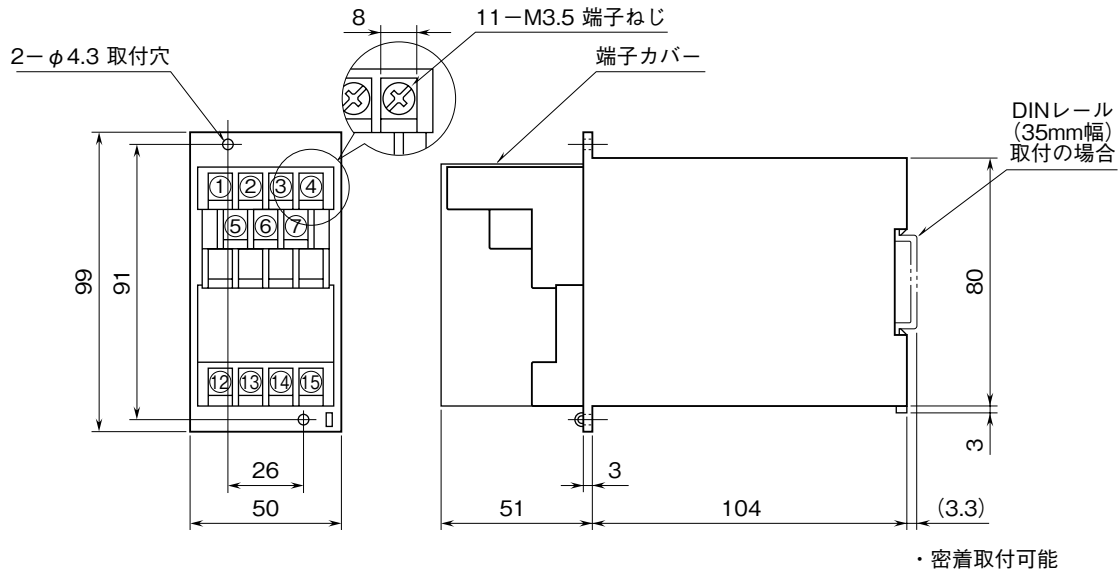

MSYSTEM <small>株式会社 エム・システム技研</small>	<h1 style="margin: 0;">7JT</h1> <p style="margin: 0;">スペックソフト形 カップル変換器</p>	<h1 style="margin: 0;">M-RACK</h1>
<h2 style="margin: 0;">外形図</h2>		

特記事項

外形寸法図 (単位: mm)

取付寸法図 (単位: mm)

■単体または多連取付の場合

端子接続図

端子番号図