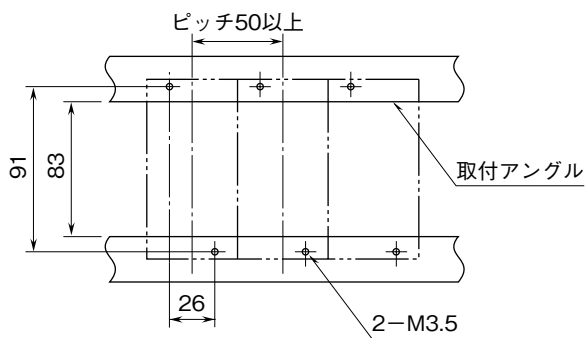

MSYSTEM <small>株式会社 エム・システム技研</small>	<h1 style="margin: 0;">7JT</h1> <p style="margin: 0;">スペックソフト形 カップル変換器</p>	<h1 style="margin: 0;">M-RACK</h1>
<h2 style="margin: 0;">外形図</h2>		

特記事項

外形寸法図 (単位: mm)

取付寸法図 (単位: mm)

■単体または多連取付の場合

端子接続図

端子番号図