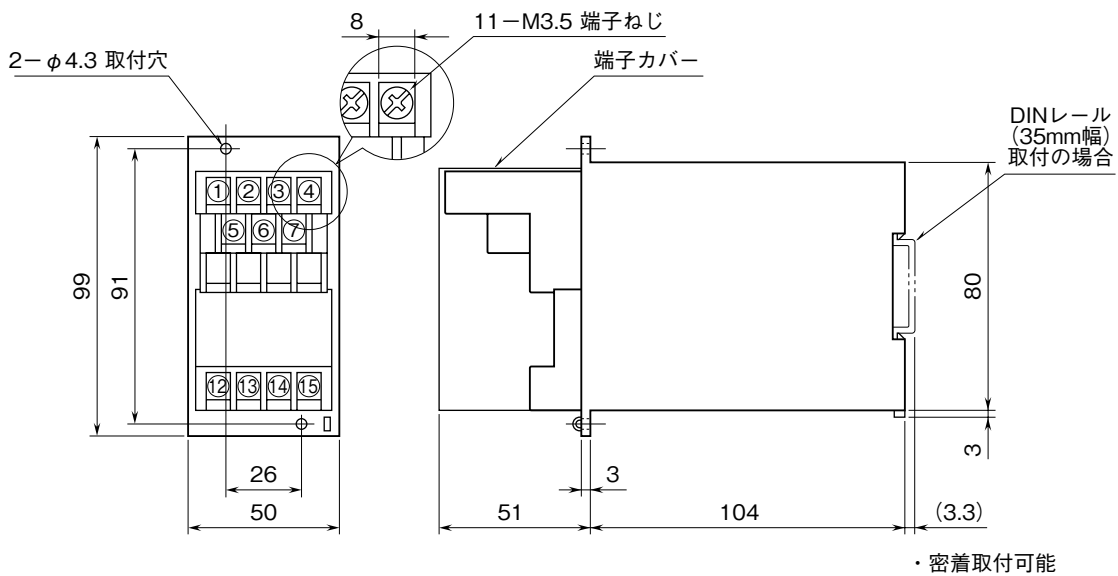

MSYSTEM 株式会社 エム・システム技研	7JPA	M-RACK
外形図	スペックソフト形 パルスアナログ変換器	

特記事項

外形寸法図 (単位: mm)

取付寸法図 (単位: mm)

■単体または多連取付の場合

端子接続図

入力部接続例

■ オープンコレクタまたは有接点スイッチ入力

■ 電圧パルス入力