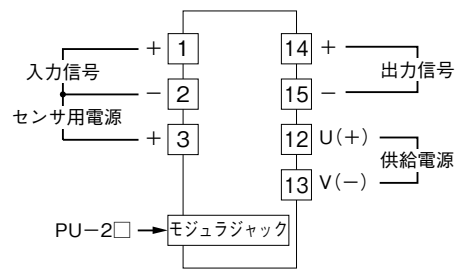

MSYSTEM 株式会社 エム・システム技研	7JPA	M-RACK
外形図	スペックソフト形 パルスアナログ変換器	

特記事項

外形寸法図 (単位: mm)

取付寸法図 (単位: mm)

■単体または多連取付の場合

端子接続図

入力部接続例

■ オープンコレクタまたは有接点スイッチ入力

■ 電圧パルス入力