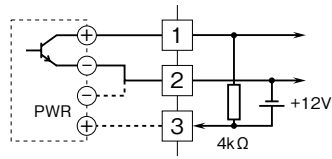

MSYSTEM 株式会社 エム・システム技研	7JPA	M-RACK
外形図	スペックソフト形 パルスアナログ変換器	

特記事項

外形寸法図 (単位: mm)

取付寸法図 (単位: mm)

■単体または多連取付の場合

端子接続図

入力部接続例

■ オープンコレクタまたは有接点スイッチ入力

■ 電圧パルス入力