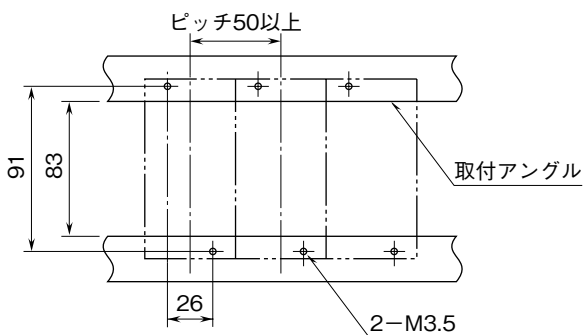

MSYSTEM 株式会社 エム・システム技研	7JPA	M-RACK
外形図	スペックソフト形 パルスアナログ変換器	

特記事項

外形寸法図 (単位: mm)

取付寸法図 (単位: mm)

■単体または多連取付の場合

端子接続図

入力部接続例

■ オープンコレクタまたは有接点スイッチ入力