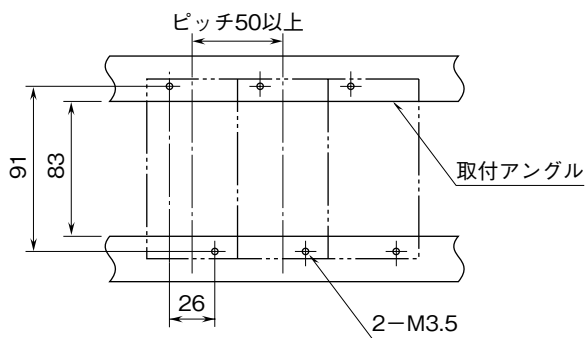

外形図

スベックソフト形
ポテンシヨメータ変換器

特記事項

外形寸法図 (単位: mm)

取付寸法図 (単位: mm)

■単体または多連取付の場合

端子接続図