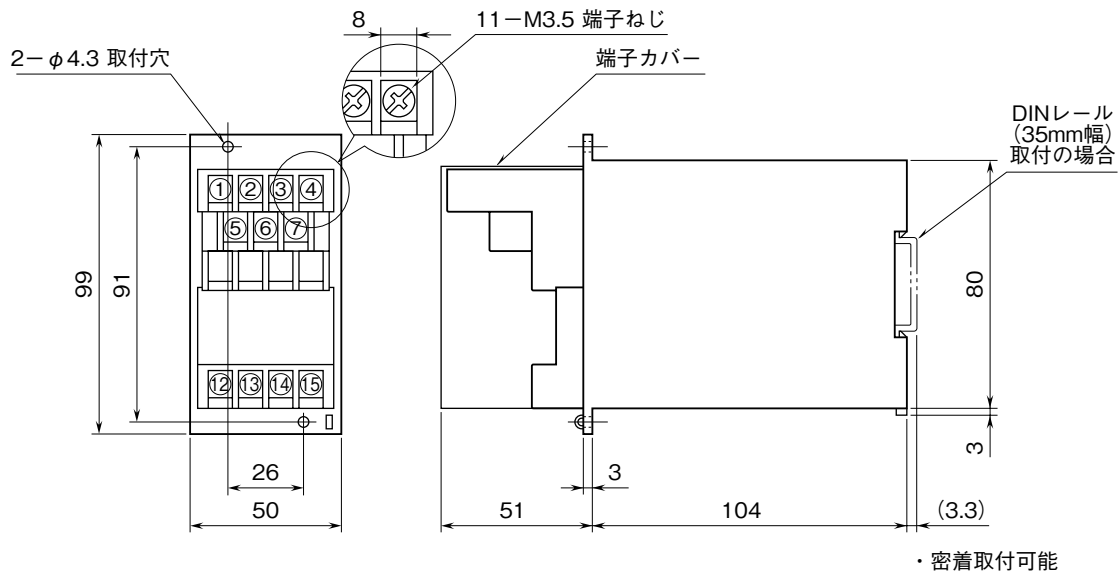

外形図

スベックソフト形
ポテンシヨメータ変換器

特記事項

外形寸法図 (単位: mm)

取付寸法図 (単位: mm)

■単体または多連取付の場合

端子接続図