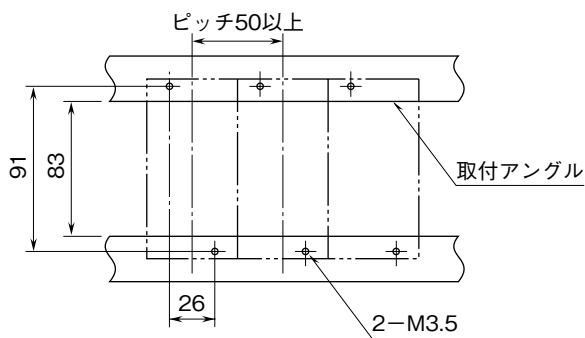

<b>MSYSTEM</b> <small>株式会社 エム・システム技研</small>	<h1 style="margin: 0;">7JFX</h1> <p style="margin: 0;">スペックソフト形 リニアライザ</p>	<h1 style="margin: 0;">M-RACK</h1>
<h2 style="margin: 0;">外形図</h2>		

特記事項

---

---

外形寸法図 (単位: mm)

取付寸法図 (単位: mm)

■単体または多連取付の場合

端子接続図