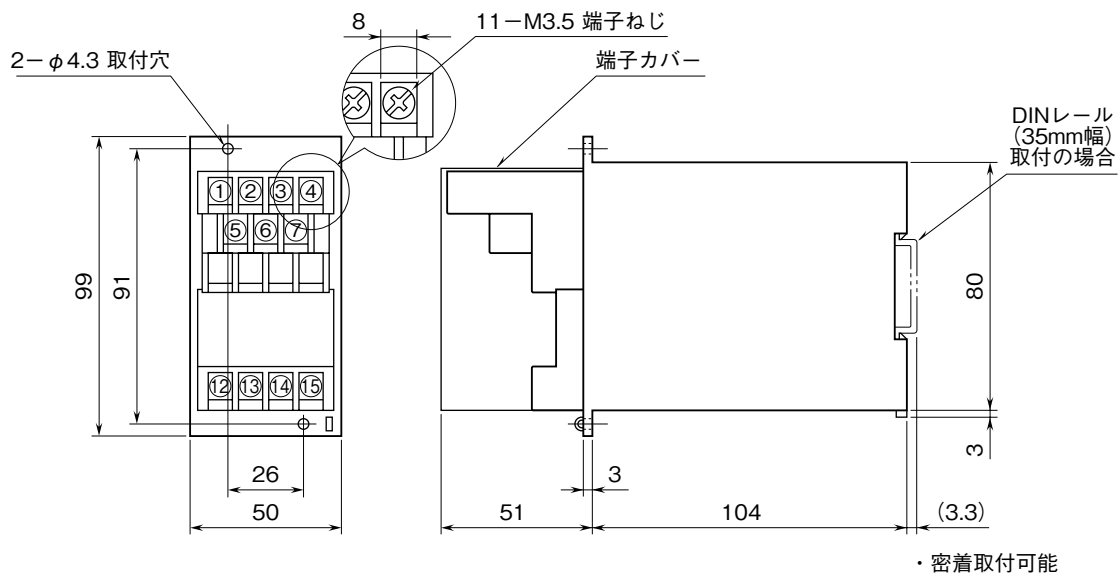

<b>MSYSTEM</b> <small>株式会社 エム・システム技研</small>	<h1 style="margin: 0;">7JFX</h1> <p style="margin: 0;">スペックソフト形 リニアライザ</p>	<h1 style="margin: 0;">M-RACK</h1>
<h2 style="margin: 0;">外形図</h2>		

特記事項

---

---

外形寸法図 (単位: mm)

取付寸法図 (単位: mm)

■単体または多連取付の場合

端子接続図