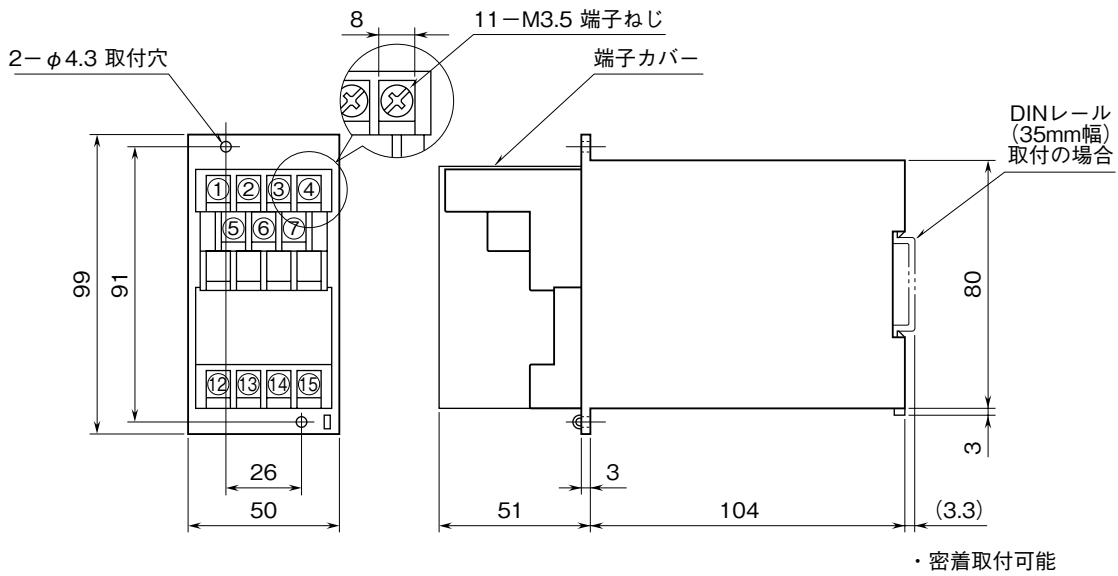

外形図

リニアライザ、スペックソフト形
ディストリビュータ

特記事項

外形寸法図 (単位: mm)

取付寸法図 (単位: mm)

■単体または多連取付の場合

端子接続図

■リニアライザとしてお使いの場合