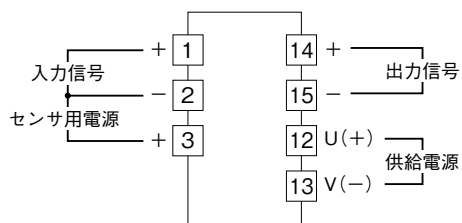

MSYSTEM 株式会社 エム・システム技研	7EP	M-RACK
外形図	0.01 Hz 以上 超スローパルス変換器	

特記事項

外形寸法図 (単位: mm)

取付寸法図 (単位: mm)

■単体または多連取付の場合

端子接続図

入力部接続例

■ オープンコレクタまたは有接点スイッチ入力