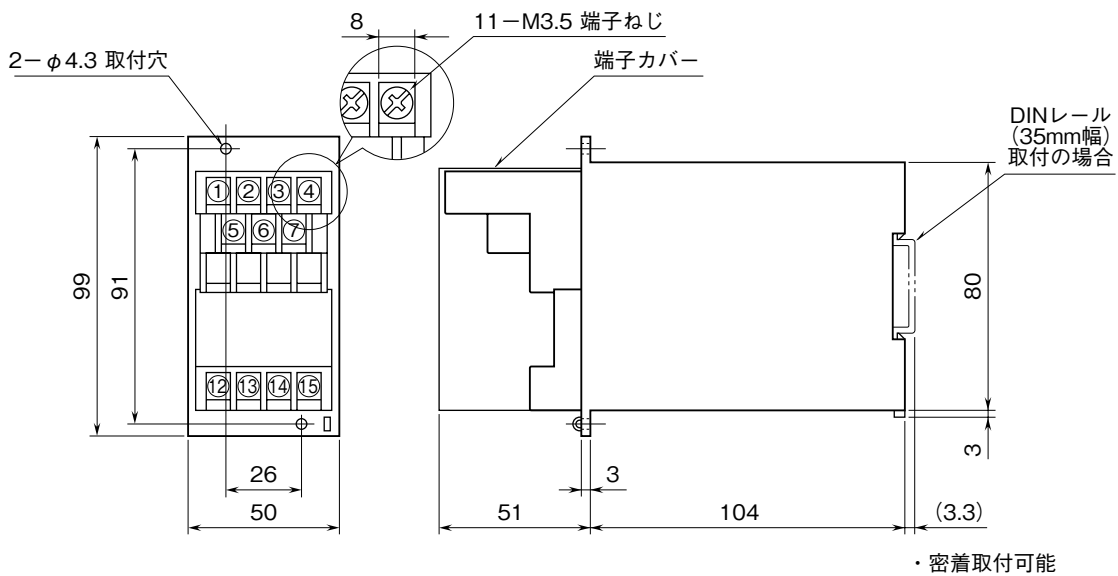

MSYSTEM 株式会社 エム・システム技研	7EP	M-RACK
外形図	0.01 Hz 以上 超スローパルス変換器	

特記事項

外形寸法図 (単位: mm)

取付寸法図 (単位: mm)

■単体または多連取付の場合

端子接続図

入力部接続例

■ オープンコレクタまたは有接点スイッチ入力

■ 電圧パルス入力