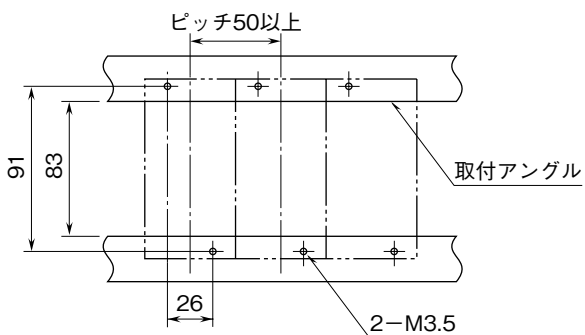

MSYSTEM 株式会社 エム・システム技研	7EP	M-RACK
外形図	0.01 Hz 以上 超スローパルス変換器	

特記事項

外形寸法図 (単位: mm)

取付寸法図 (単位: mm)

■単体または多連取付の場合

端子接続図

入力部接続例

■ オープンコレクタまたは有接点スイッチ入力