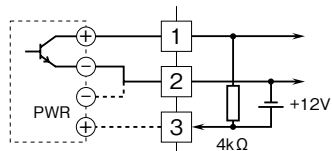

MSYSTEM 株式会社 エム・システム技研	7EP	M-RACK
外形図	0.01 Hz 以上 超スローパルス変換器	

特記事項

外形寸法図 (単位: mm)

取付寸法図 (単位: mm)

■単体または多連取付の場合

端子接続図

入力部接続例

■ オープンコレクタまたは有接点スイッチ入力

■ 電圧パルス入力