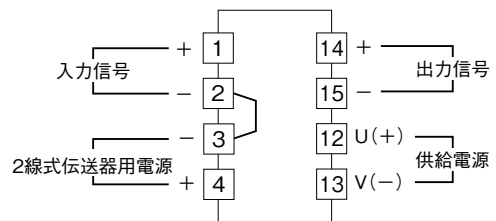

<b>MSYSTEM</b> <small>株式会社 エム・システム技研</small>	<h1 style="margin: 0;">7DY</h1> <p style="margin: 0;">アナログ形、絶縁付 ディストリビュータ</p>	<h1 style="margin: 0;">M-RACK</h1>
<h2 style="margin: 0;">外形図</h2>		

特記事項

外形寸法図 (単位: mm)

取付寸法図 (単位: mm)

■単体または多連取付の場合

端子接続図

■ディストリビュータとしてお使いの場合

■アイソレータとしてお使いの場合