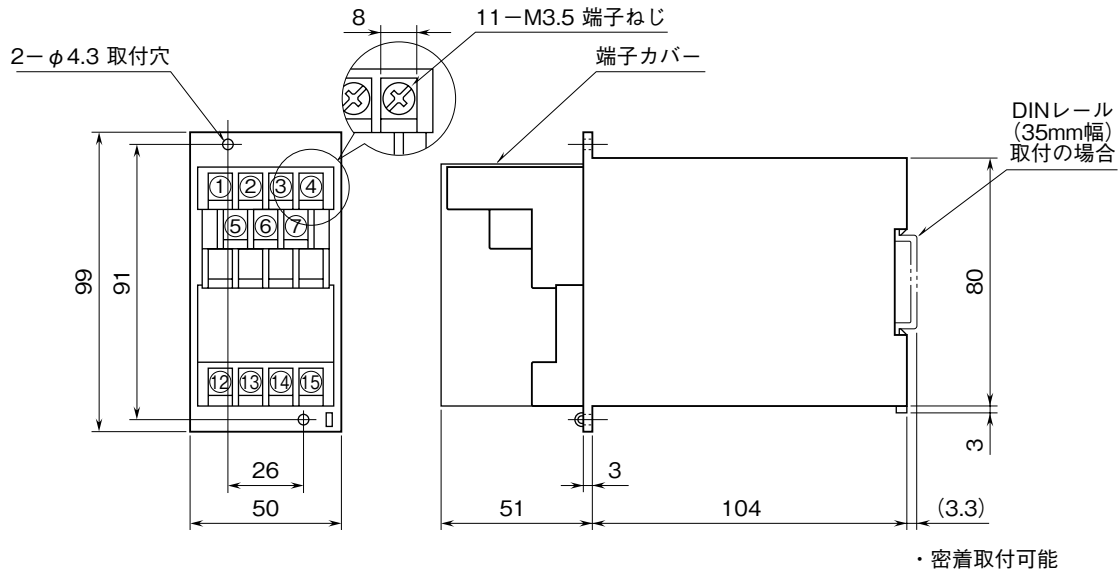

<b>MSYSTEM</b> <small>株式会社 エム・システム技研</small>	<h1 style="margin: 0;">7DY</h1> <p style="margin: 0;">アナログ形、絶縁付 ディストリビュータ</p>	<h1 style="margin: 0;">M-RACK</h1>
<h2 style="margin: 0;">外形図</h2>		

特記事項

外形寸法図 (単位: mm)

取付寸法図 (単位: mm)

■単体または多連取付の場合

端子接続図

■ディストリビュータとしてお使いの場合

■アイソレータとしてお使いの場合