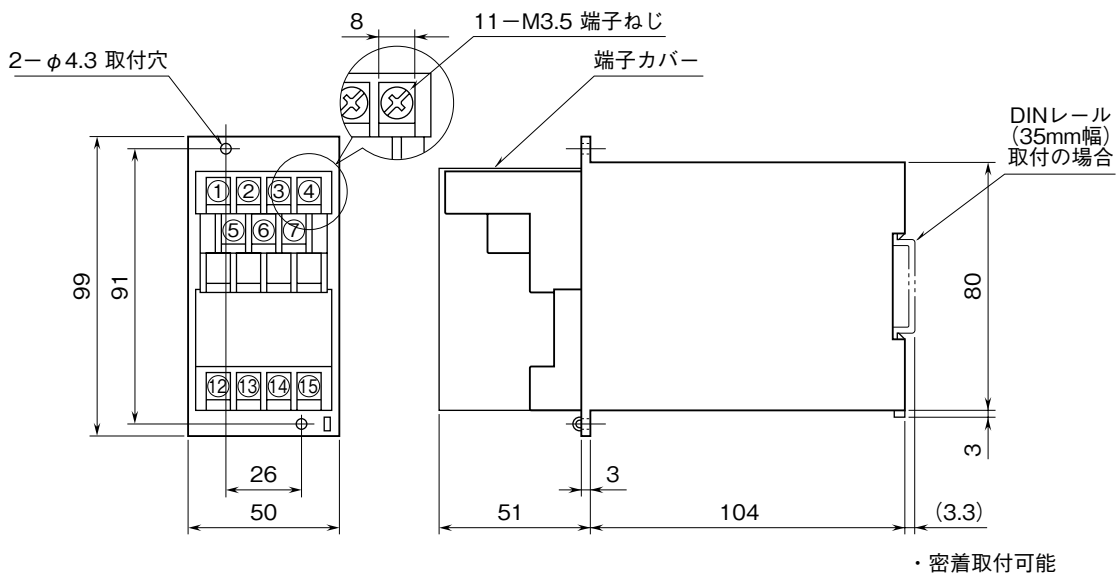

<b>MSYSTEM</b> 株式会社 エム・システム技研	<b>7CD/7CDS</b>	<b>M-RACK</b>
<b>外形図</b> 一次遅れ変換器		

特記事項

---

---

外形寸法図 (単位: mm)

取付寸法図 (単位: mm)

■単体または多連取付の場合

端子接続図