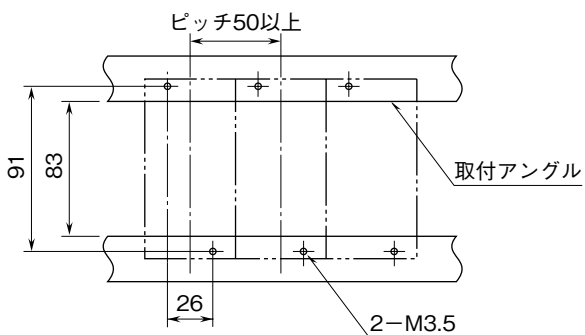

<b>MSYSTEM</b> 株式会社 エム・システム技研	<b>7CD/7CDS</b>	<b>M-RACK</b>
<b>外形図</b> 一次遅れ変換器		

特記事項

---

---

外形寸法図 (単位: mm)

取付寸法図 (単位: mm)

■単体または多連取付の場合

端子接続図