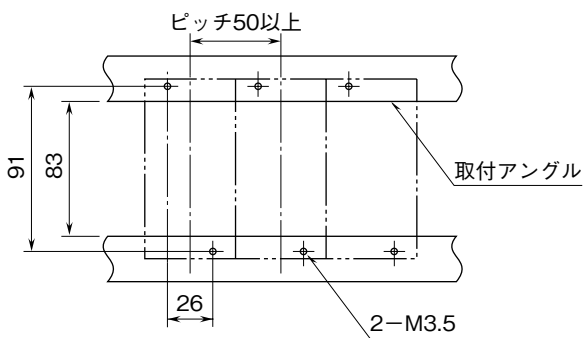

| | | |
|----------------------------------|-----------------|---------------|
| MSYSTEM 株式会社 エム・システム技研 | 7AM/7AMS | M-RACK |
| 外形図 アナログメモリ | | |

特記事項

外形寸法図 (単位: mm)

取付寸法図 (単位: mm)

■単体または多連取付の場合

端子接続図