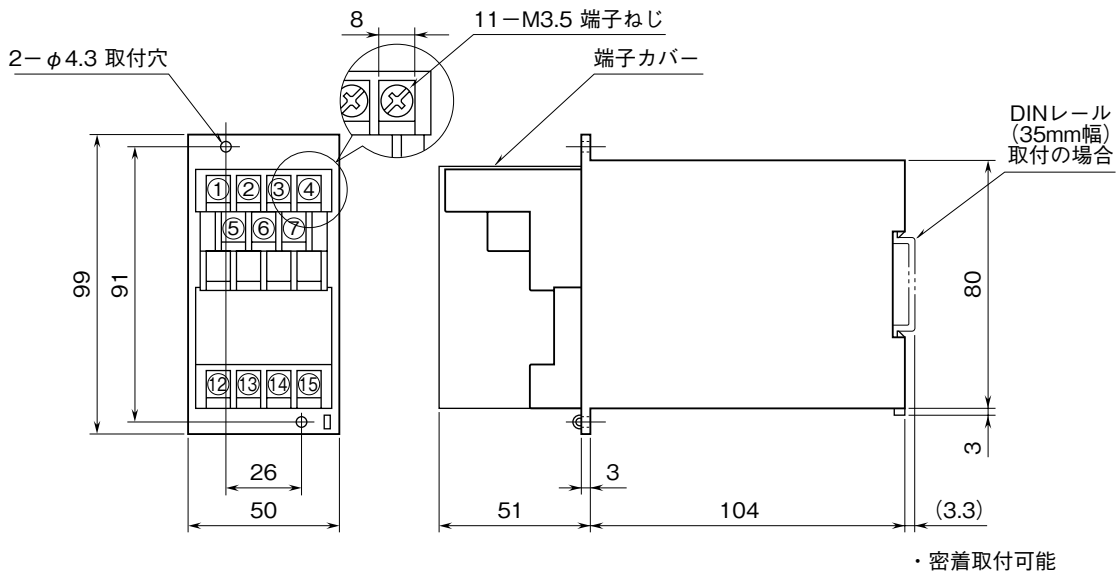

| | | |
|----------------------------------|-----------------|---------------|
| MSYSTEM 株式会社 エム・システム技研 | 7AM/7AMS | M-RACK |
| 外形図 アナログメモリ | | |

特記事項

外形寸法図 (単位: mm)

取付寸法図 (単位: mm)

■単体または多連取付の場合

端子接続図