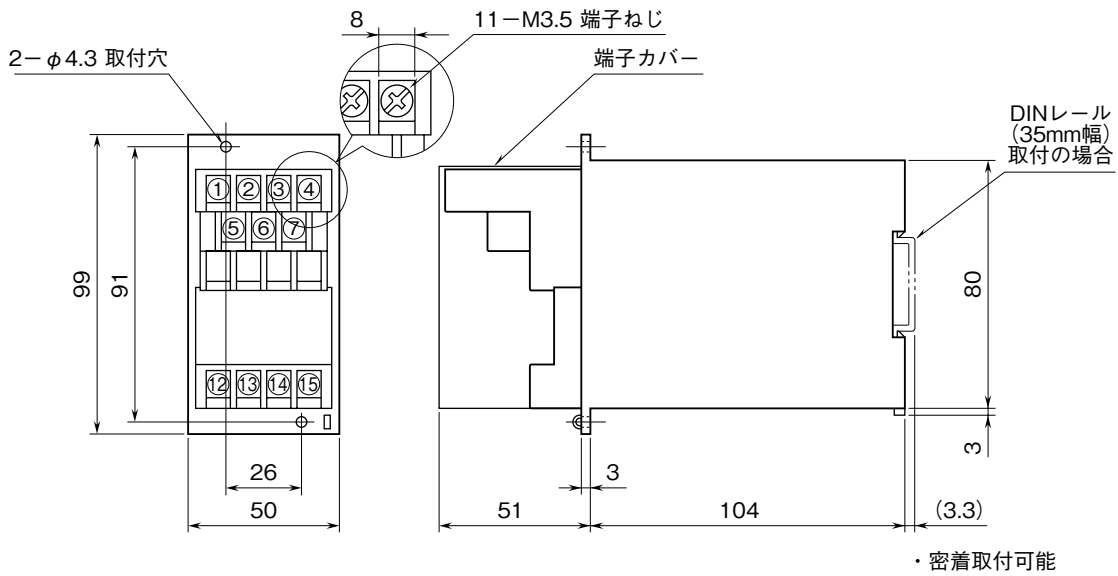

外形図

実効値演算形
交流入力変換器

特記事項

外形寸法図 (単位: mm)

取付寸法図 (単位: mm)

■単体または多連取付の場合

端子接続図