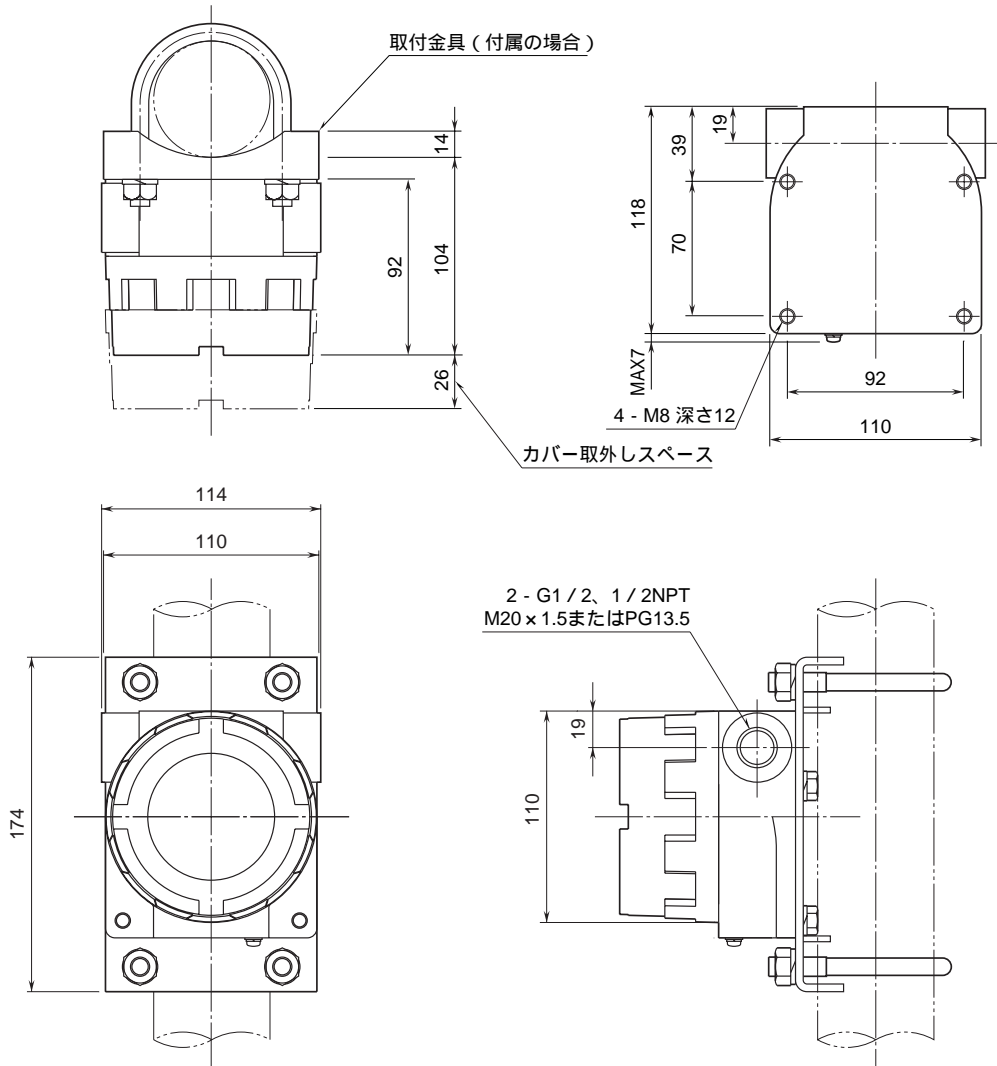

外形図

直流入力変換器

特記事項

外形寸法図 (単位: mm)

端子接続図