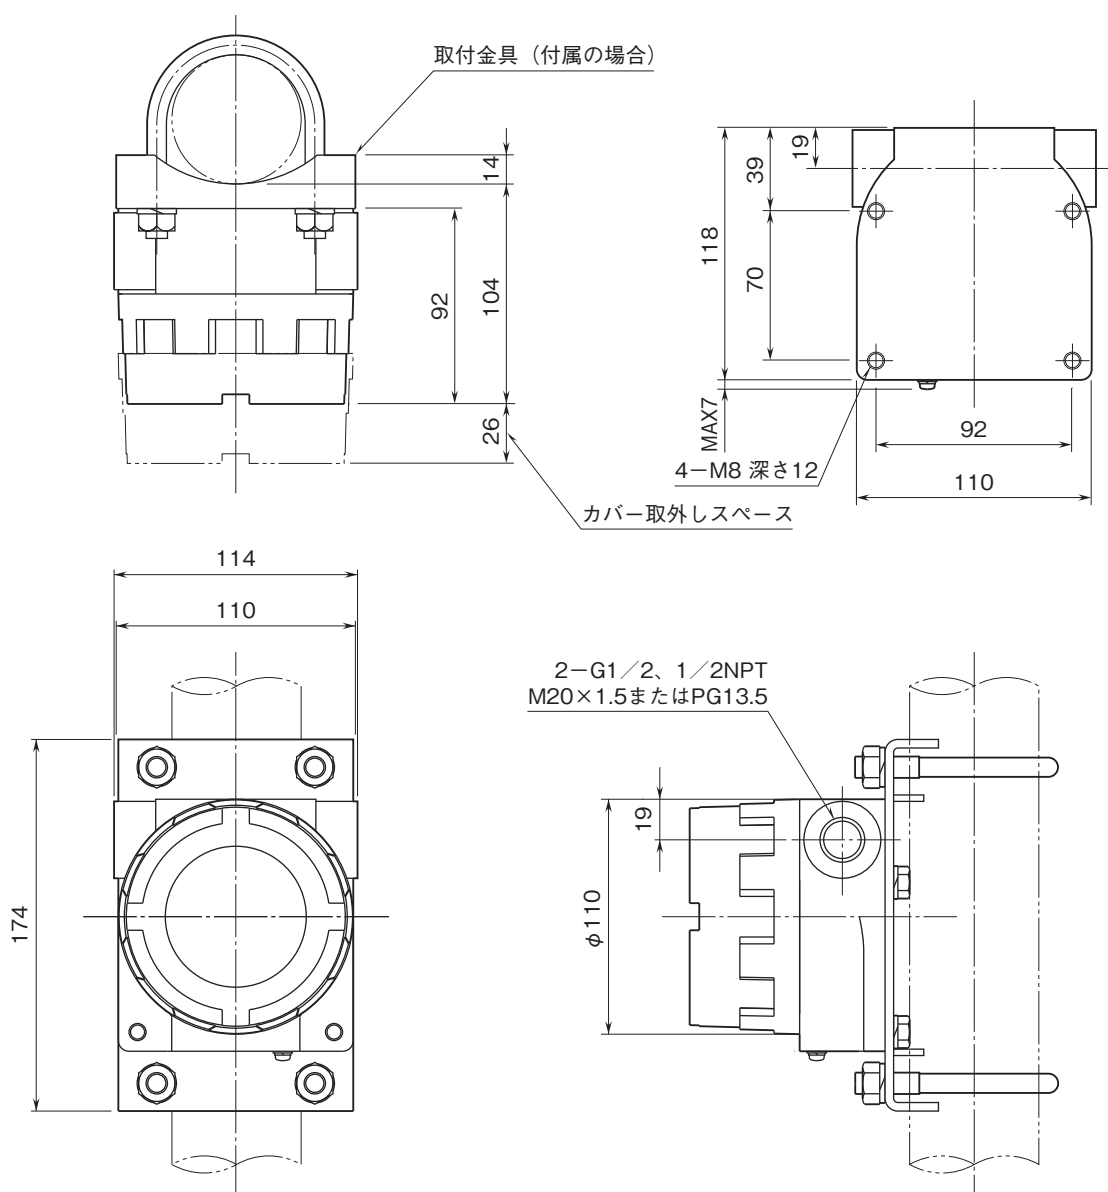

外形図

屋外設置形2線式変換器 6B・UNIT シリーズ

直流入力変換器

(レンジ可変形)

特記事項

外形寸法図(単位:mm)

外形図

端子接続図