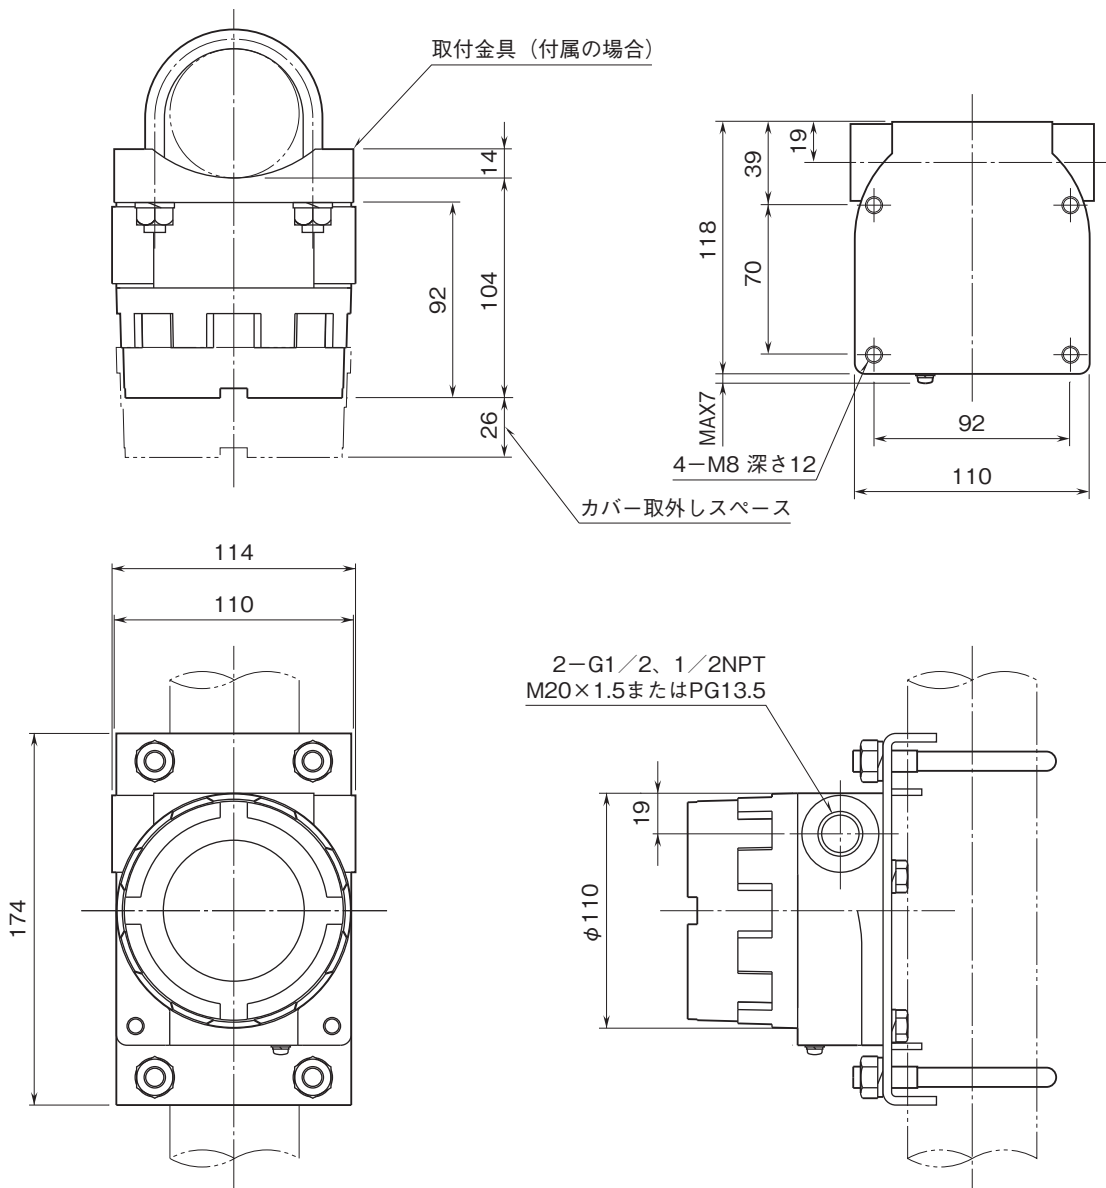

外形図

屋外設置形2線式変換器 6B・UNIT シリーズ

カップル変換器

(レンジ可変形、リアライザなし)

特記事項

外形寸法図(単位:mm)

外形図

端子接続図