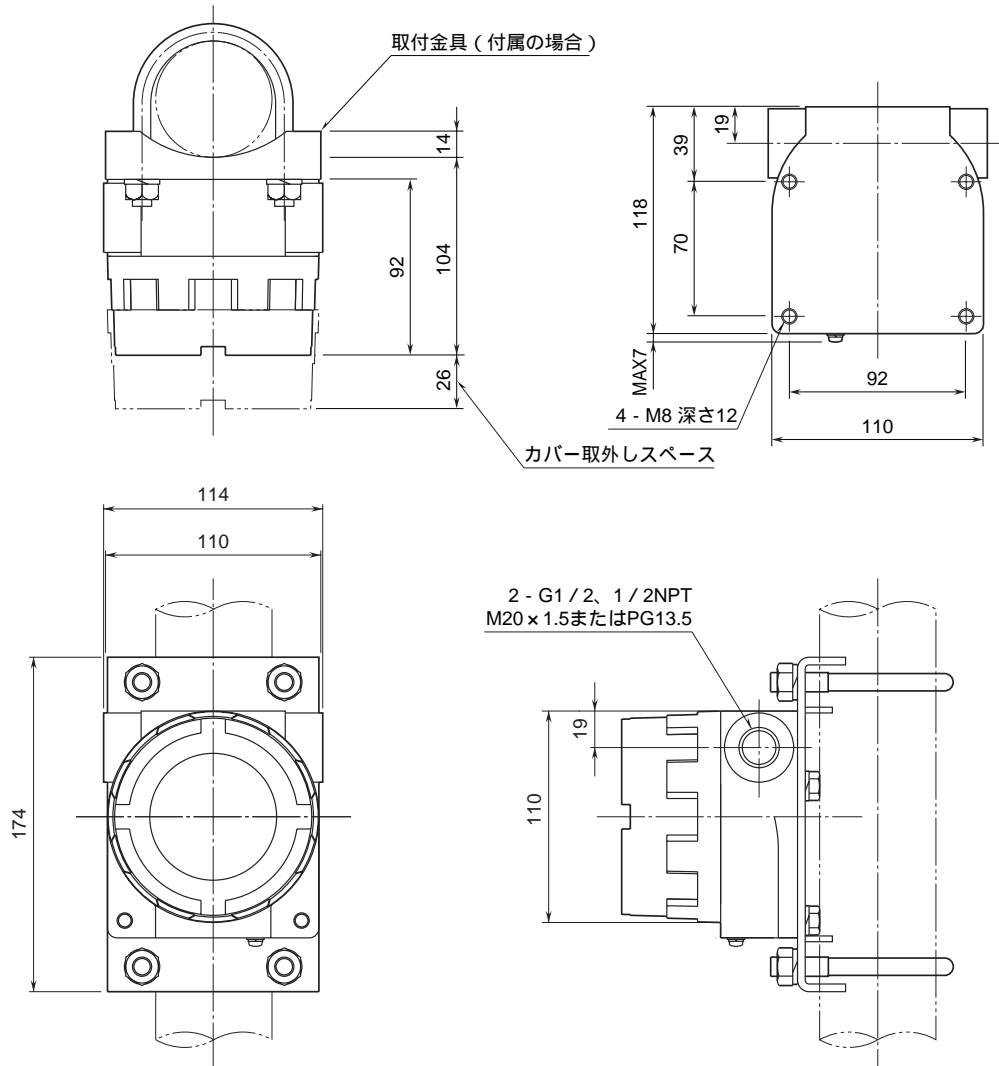

外形図

カップル変換器

特記事項

外形寸法図 (単位: mm)

端子接続図