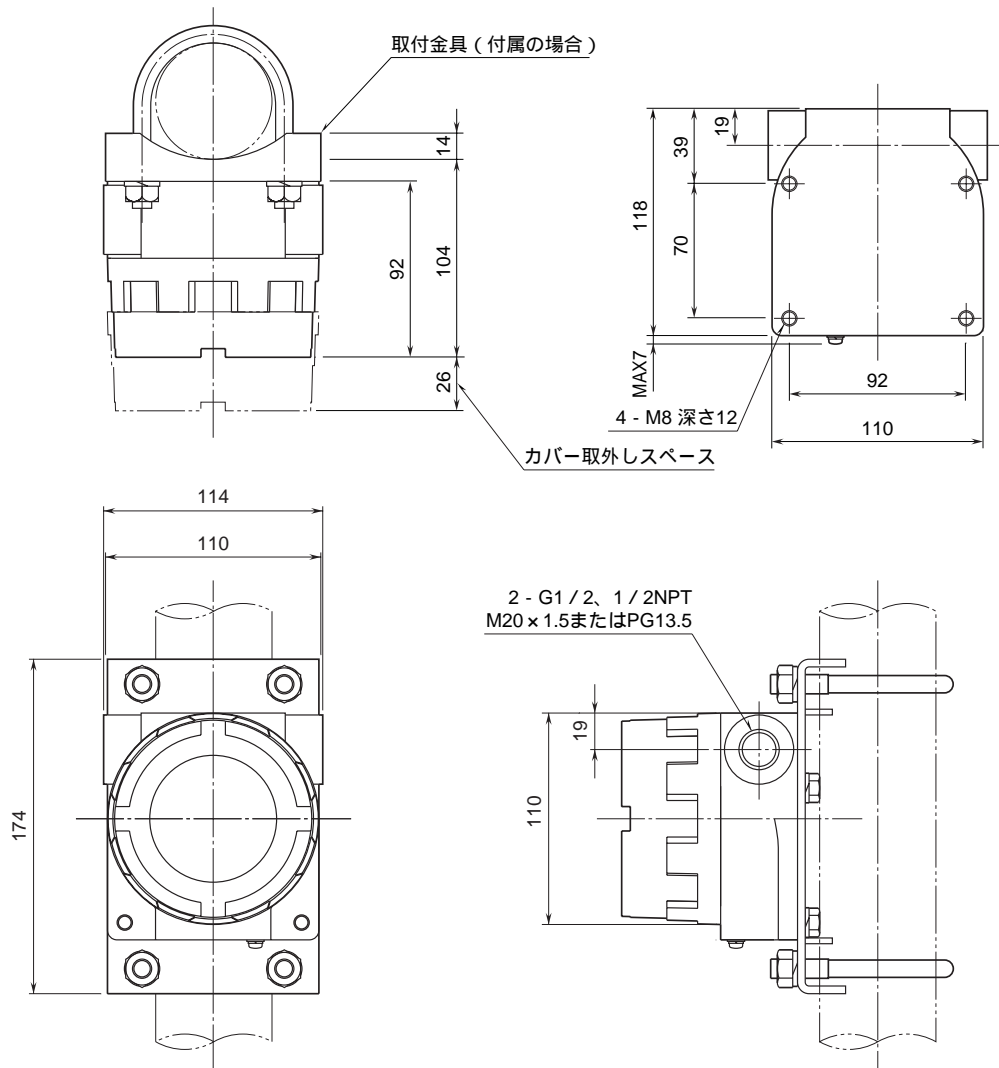

外形図

カップル変換器

特記事項

外形寸法図 (単位: mm)

端子接続図