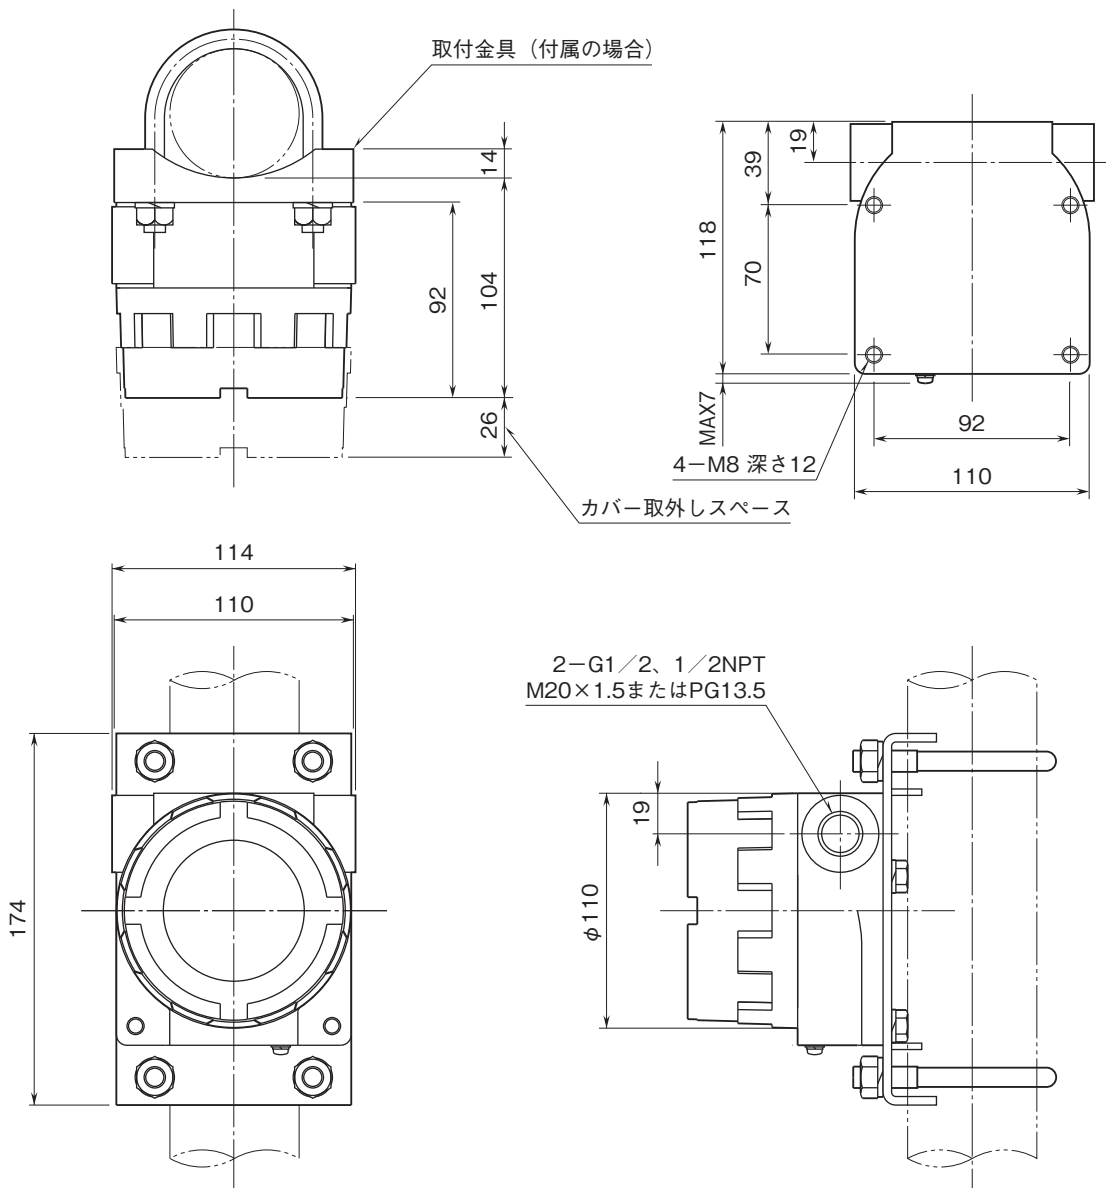

外形図

屋外設置形2線式変換器 6B・UNIT シリーズ

カップル変換器

(リニアライザ付)

特記事項

外形寸法図(単位:mm)

外形図

端子接続図