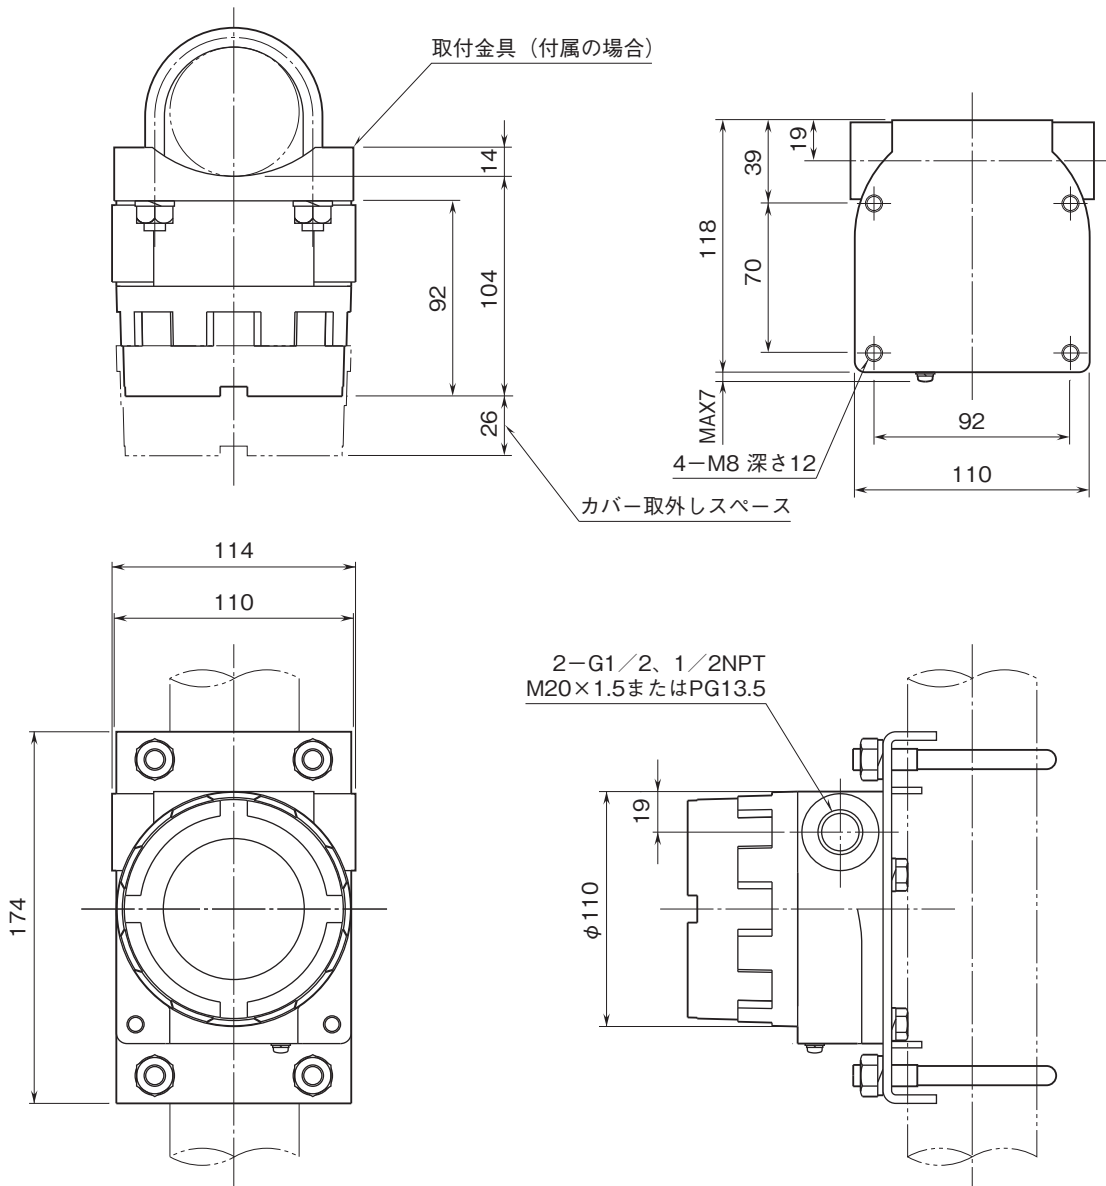

外形図

屋外設置形2線式変換器 6B・UNIT シリーズ

電源なしアイソレータ

特記事項

外形寸法図(単位:mm)

外形図

端子接続図