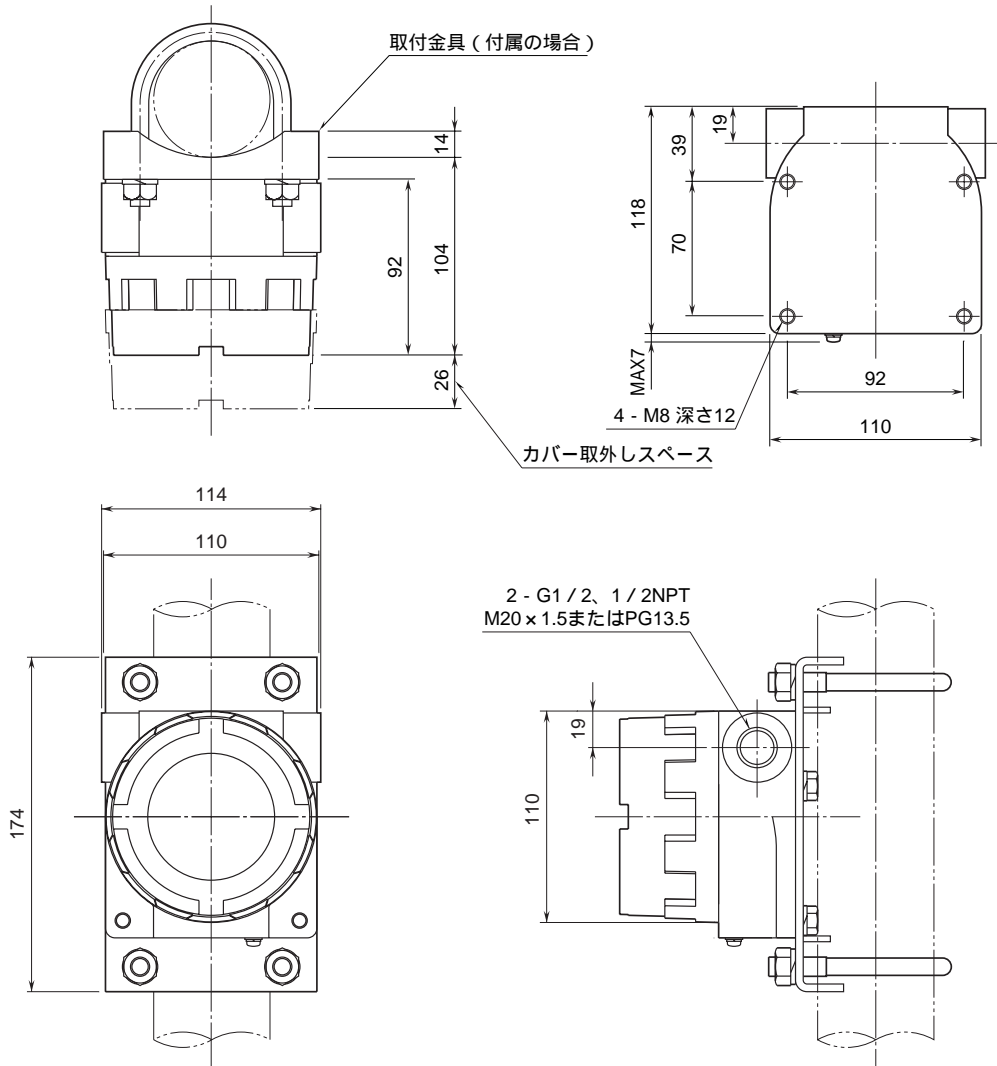

外形図

電源なしアイソレータ

特記事項

外形寸法図 (単位: mm)

端子接続図