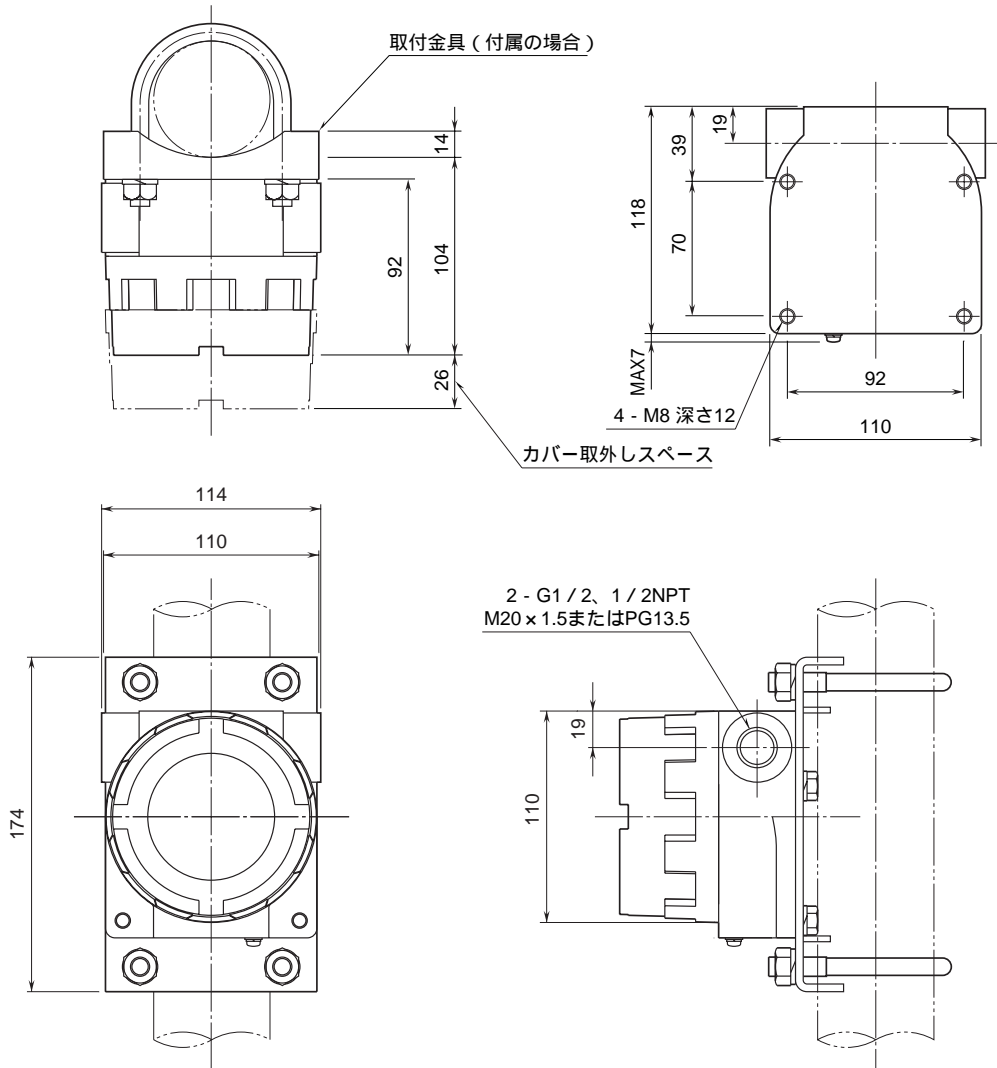

外形図

測温抵抗体変換器

特記事項

外形寸法図 (単位: mm)

端子接続図