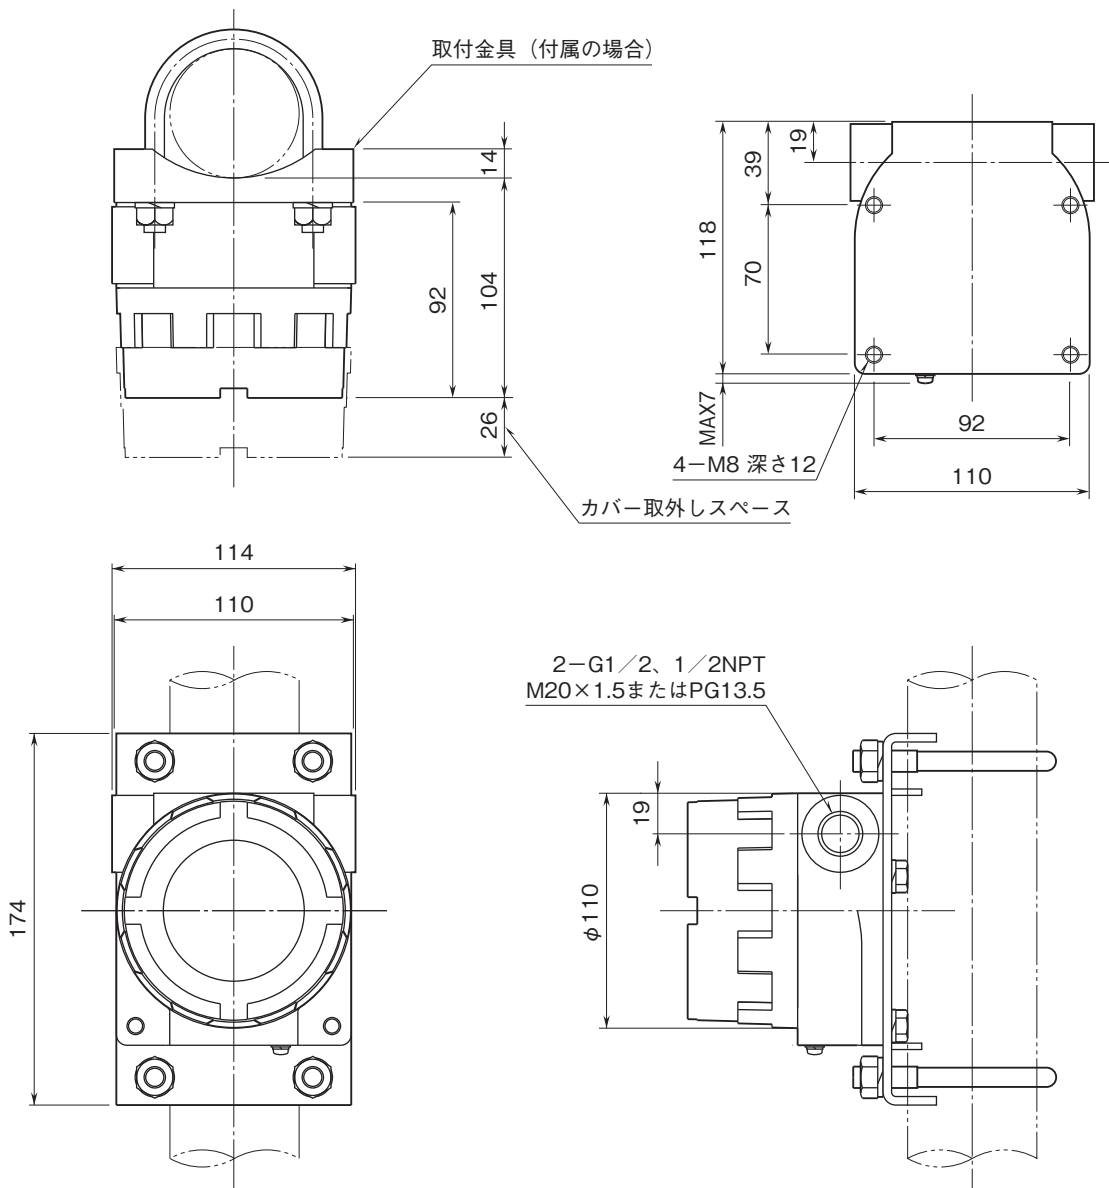

外形図

屋外設置形2線式変換器 6B・UNIT シリーズ

測温抵抗体変換器

(レンジ可変形)

特記事項

外形寸法図(単位:mm)

外形図

端子接続図