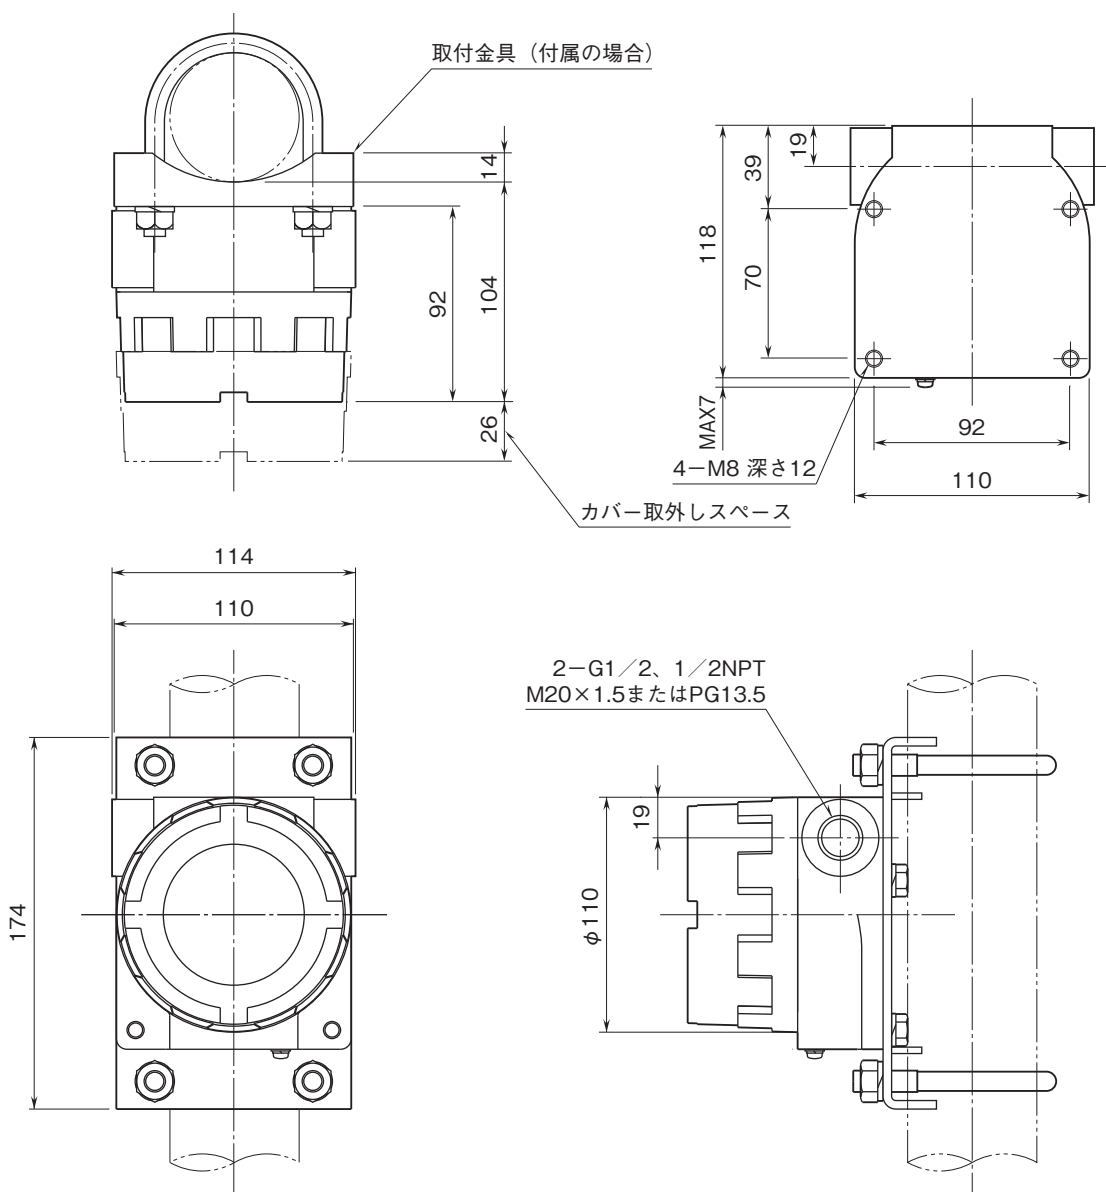

外形図

屋外設置形2線式変換器 6B・UNIT シリーズ

パルスアナログ変換器

(レンジ可変形)

特記事項

外形寸法図(単位:mm)

外形図

端子接続図