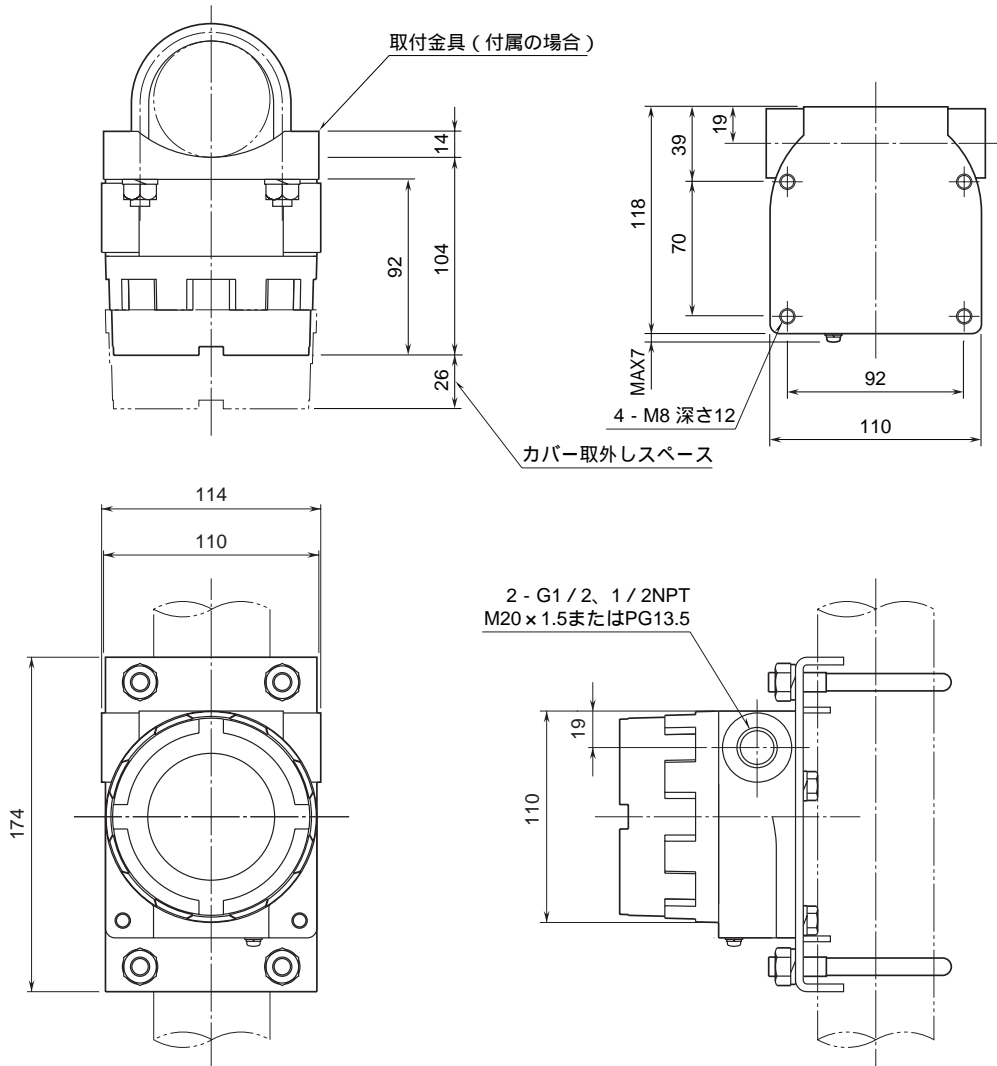

外形図

パルスアナログ変換器

特記事項

外形寸法図 (単位: mm)

端子接続図