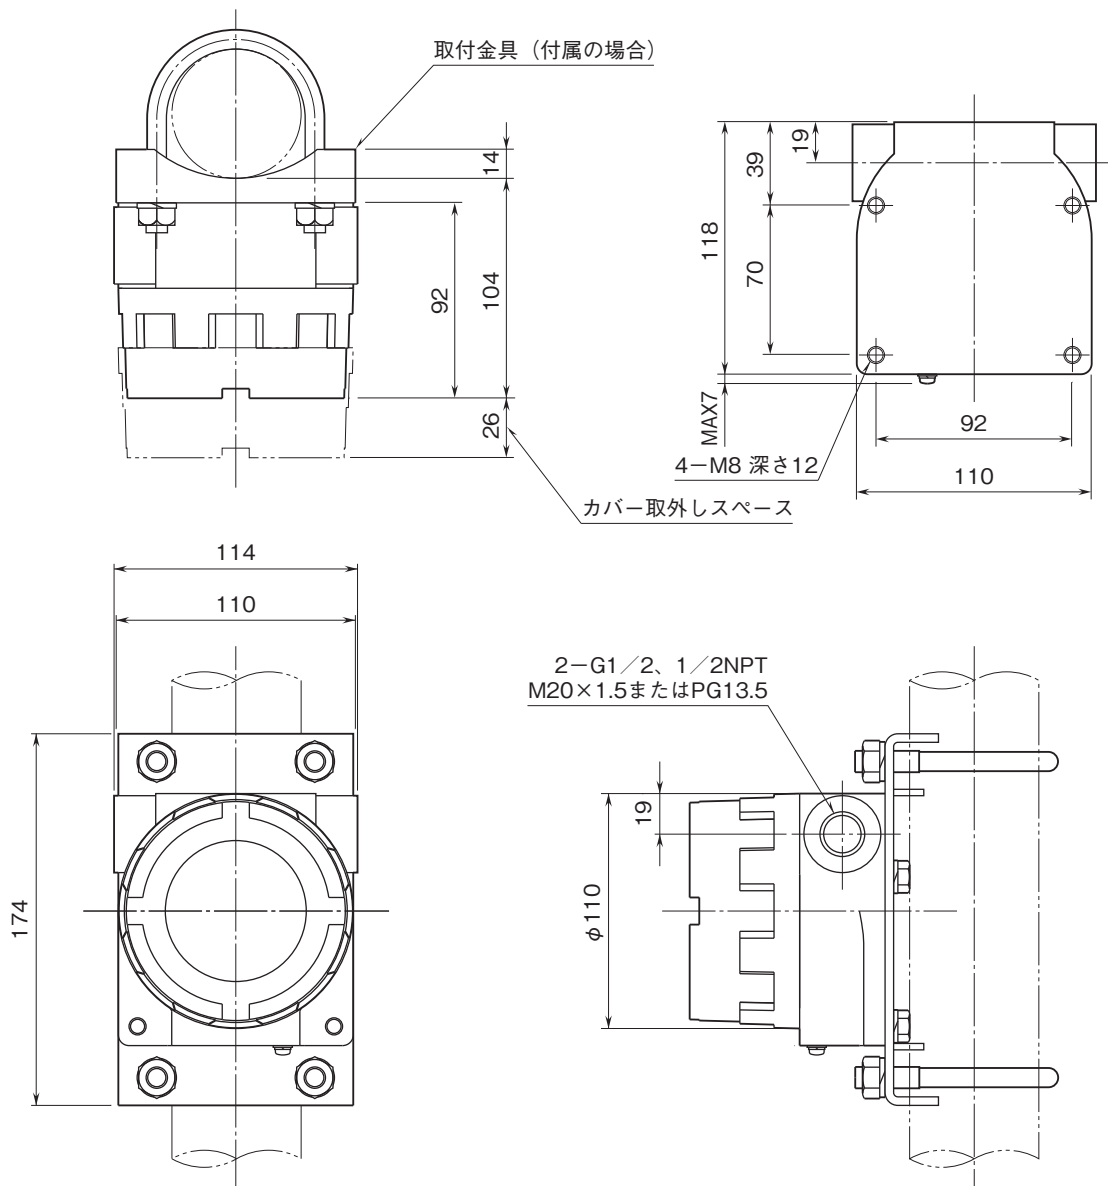

外形図

屋外設置形2線式変換器 6B・UNIT シリーズ

ポテンショメータ変換器

特記事項

外形寸法図(単位:mm)

外形図

端子接続図