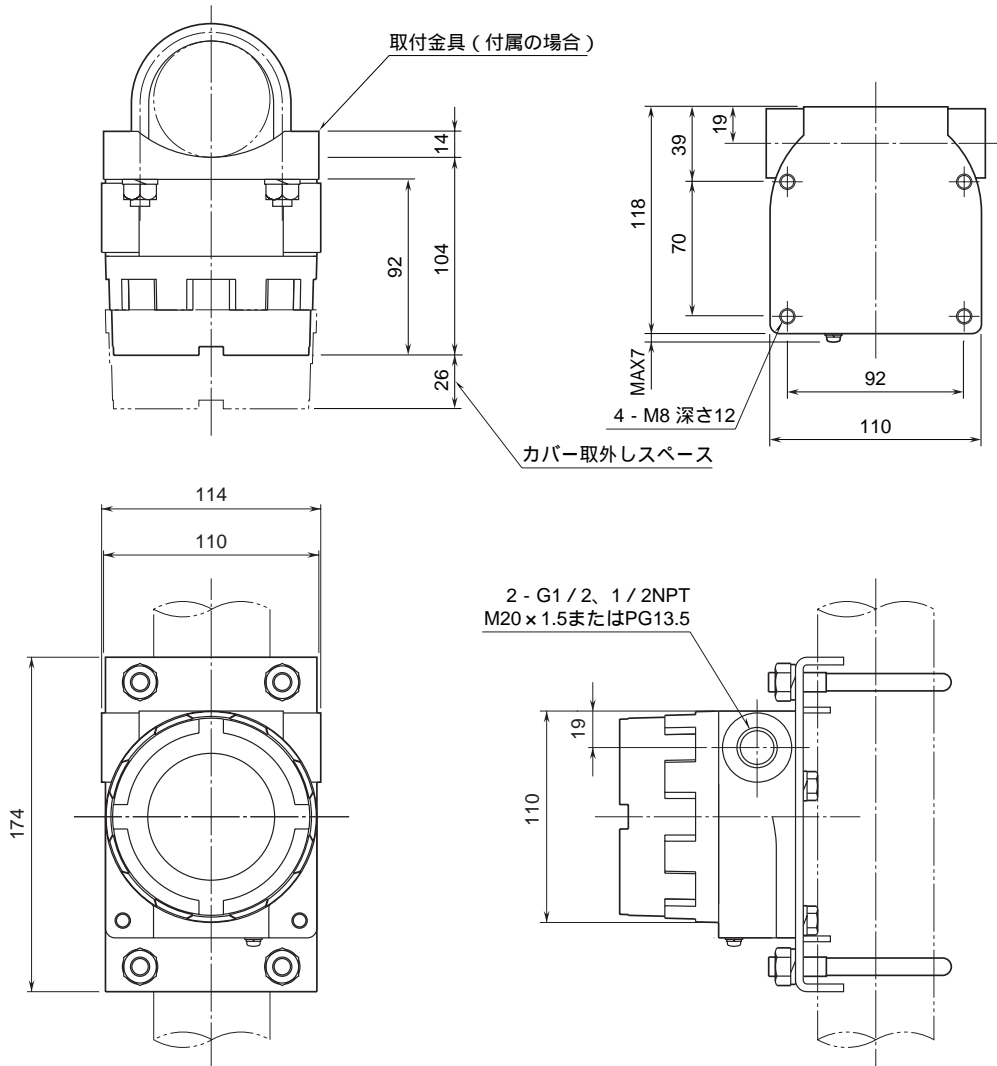

外形図

ポテンショメータ変換器

特記事項

外形寸法図 (単位: mm)

端子接続図