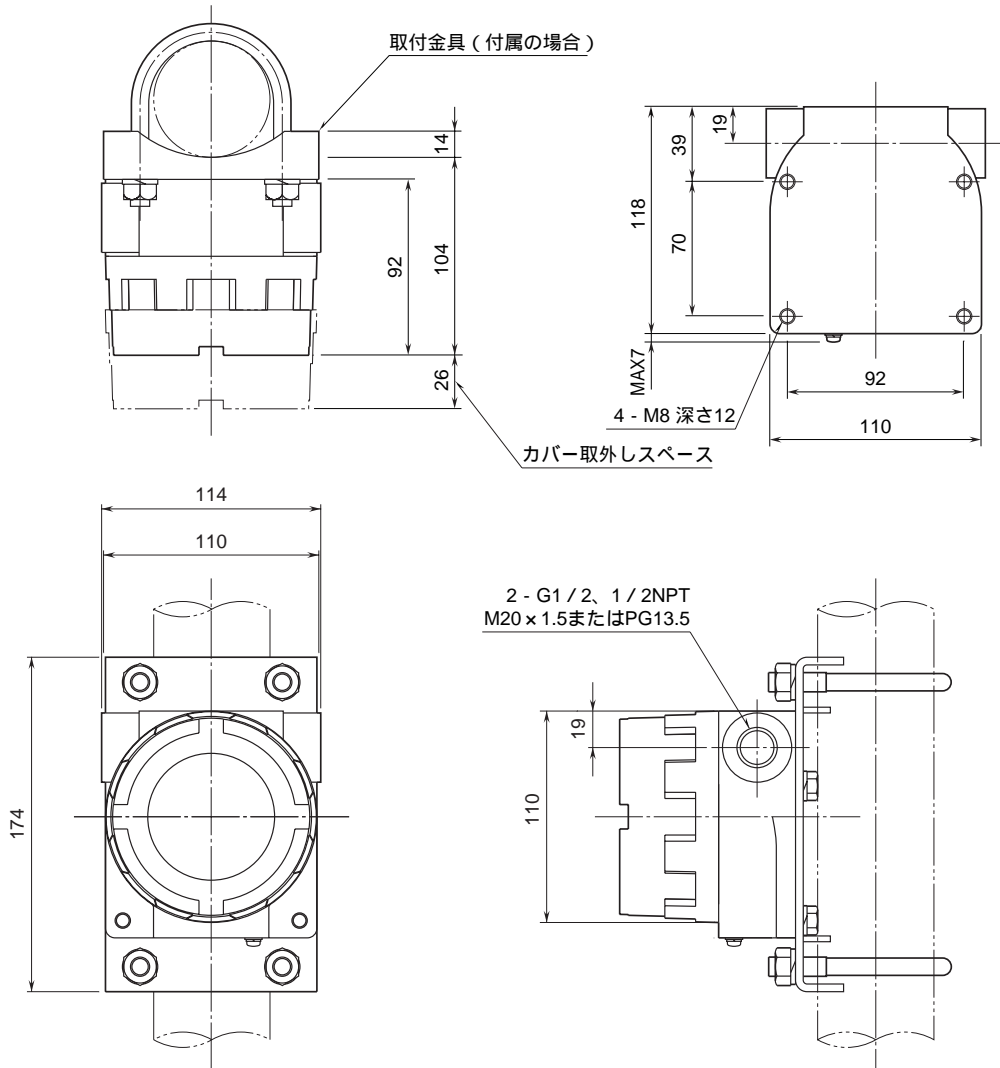

	<p>6BLC</p>	<p>6B・UNIT</p>
<p>外形図 ロードセル変換器</p>		

特記事項

外形寸法図 (単位: mm)

端子接続図