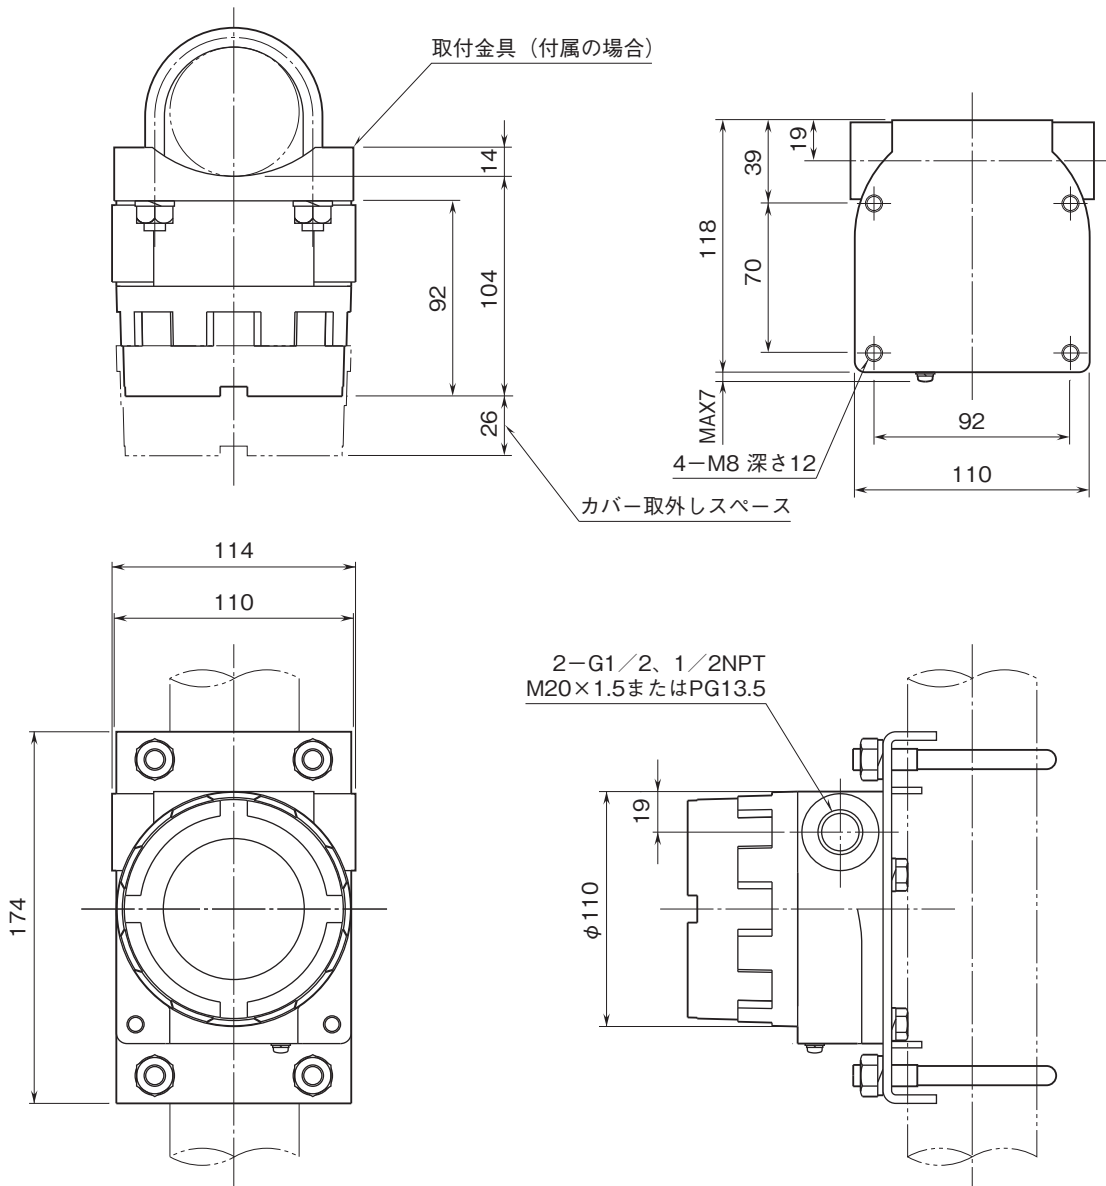

外形図

屋外設置形2線式変換器 6B・UNIT シリーズ

開平演算器

特記事項

外形寸法図(単位:mm)

外形図

端子接続図