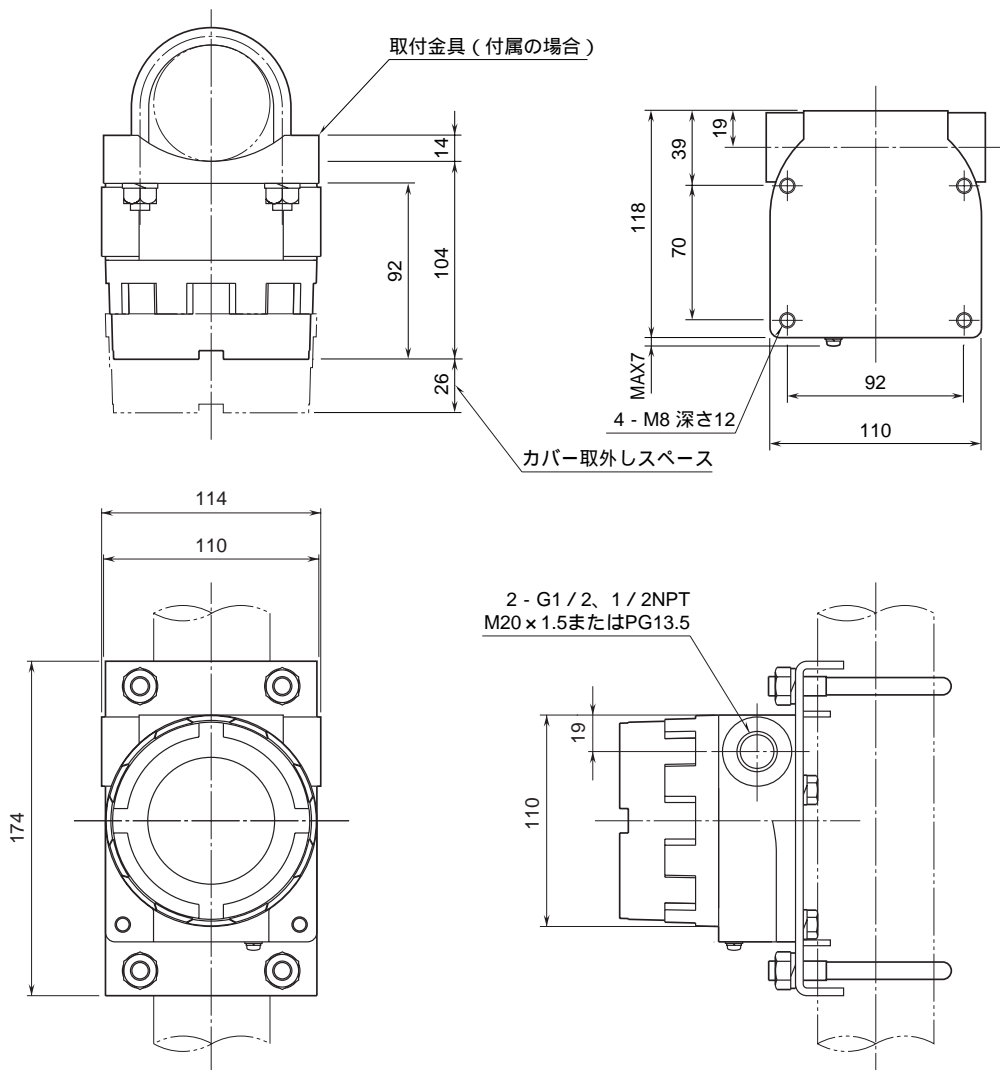

	<p>6BFN</p>	<p>6B・UNIT</p>
<p>外形図</p>		<p>開平演算器</p>

特記事項

外形寸法図 (単位: mm)

端子接続図