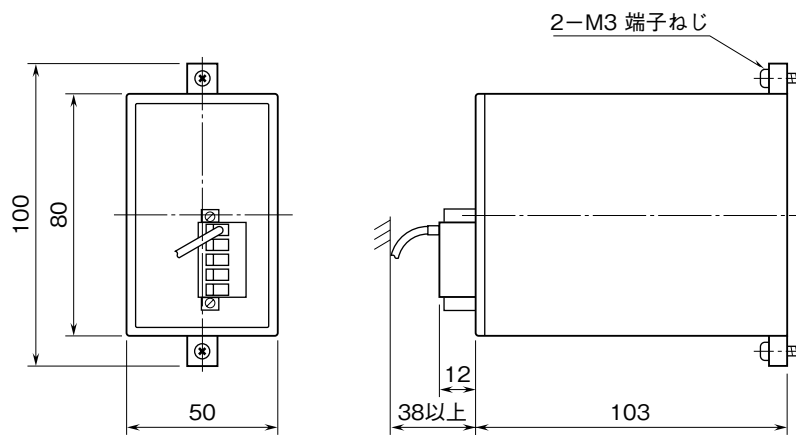

MSYSTEM <small>株式会社 エム・システム技研</small>	61A	61・UNIT
外形図		
エニイワイヤ省配線システム準拠 マルチアナログ通信ユニット		

特記事項

外形寸法図 (単位: mm)

端子接続図

※1、他のエニイワイヤ機器との接続方法については
 接続されるエニイワイヤ機器のマニュアルをご参照下さい。