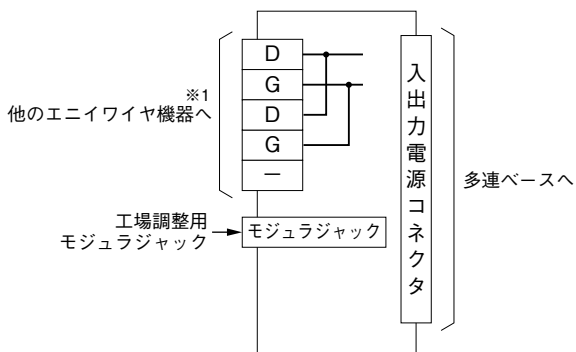

MSYSTEM <small>株式会社 エム・システム技研</small>	61A	61・UNIT
外形図		
エニイワイヤ省配線システム準拠 マルチアナログ通信ユニット		

特記事項

外形寸法図 (単位: mm)

端子接続図

※1、他のエニイワイヤ機器との接続方法については
 接続されるエニイワイヤ機器のマニュアルをご参照下さい。