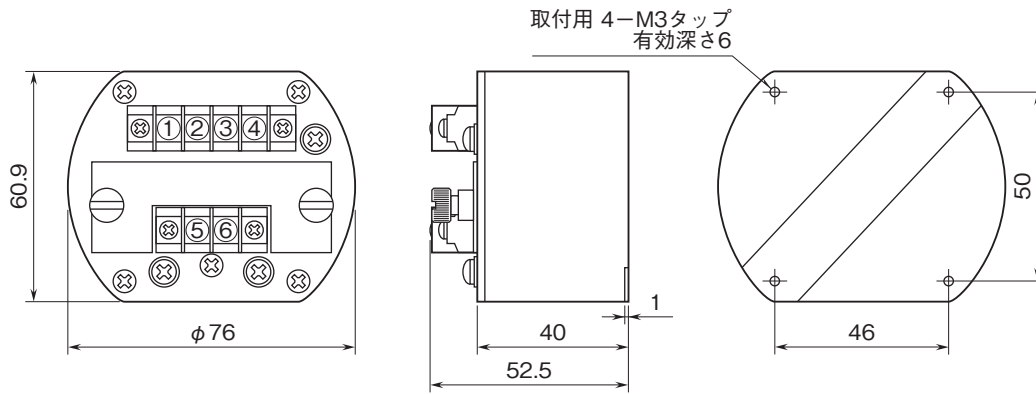

外形図

フィールドマウント形変換器 6・UNIT シリーズ

直流入力変換器

(レンジ可変形)

特記事項

外形寸法図(単位:mm)・端子番号図

端子接続図