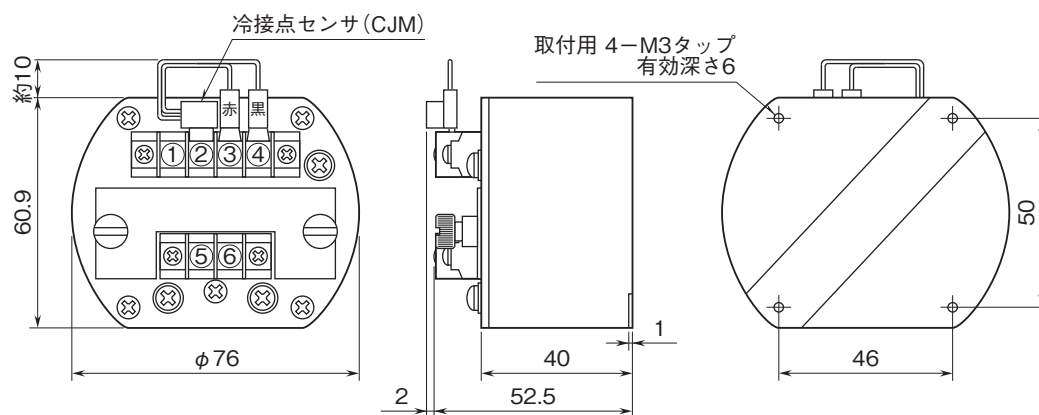

# 外形図

### カップル変換器

(レンジ可変形、リニアライザなし)

#### 外形寸法図(単位:mm)・端子番号図