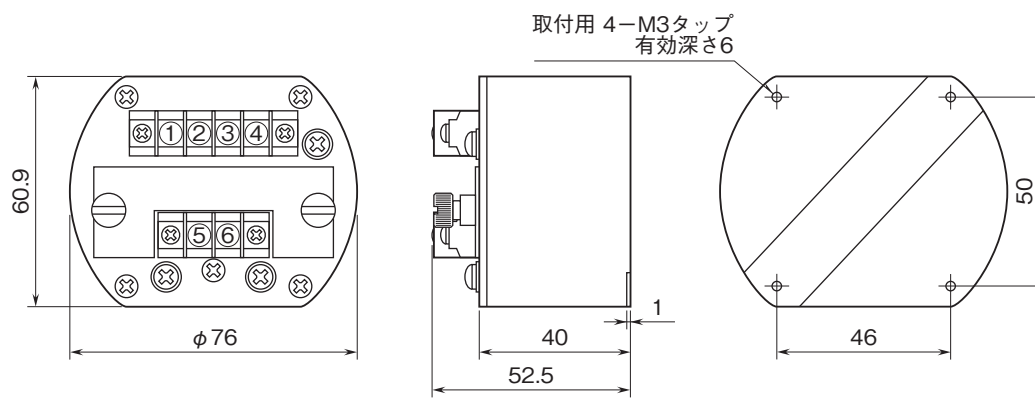

外形図

フィールドマウント形変換器 6・UNIT シリーズ

測温抵抗体変換器

(レンジ可変形)

特記事項

外形寸法図(単位:mm)・端子番号図

端子接続図