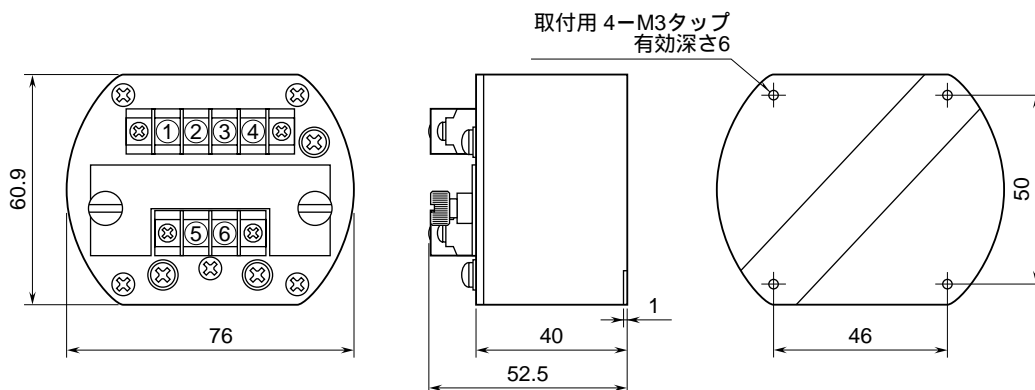

外形図

測温抵抗体変換器

特記事項

外形寸法図 (単位: mm)

端子接続図